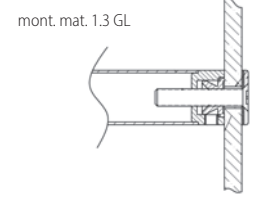

mont. mat. 1.1	jednostranná montáž (dřevo, plast, kov) VRUT	
mont. mat. 1.2	jednostranná montáž (dřevo, plast, kov) ŠROUB se samovyřezávacím závitem	na 1 ks madla je potřeba 2 ks
mont. mat. 1.2 M8	jednostranná montáž (dřevo)	na 1 ks madla je potřeba 2 ks
mont. mat. 2.1	párová montáž na dřevěné, plastové dveře	na 1 pár madel je potřeba 2 ks
mont. mat. 2.4 GL	párová montáž na skleněné dveře	na 1 pár madel je potřeba 2 ks
mont. mat. 1.3	jednostranná montáž SKRZ (dřevo, plast, kov)	na 1 ks madla je potřeba 2 ks
mont. mat. 1.3 GL	jednostranná montáž SKRZ (sklo)	na 1 ks madla je potřeba 2 ks

Rozměry pro přípravu dveří k montáži madel na twin.cz