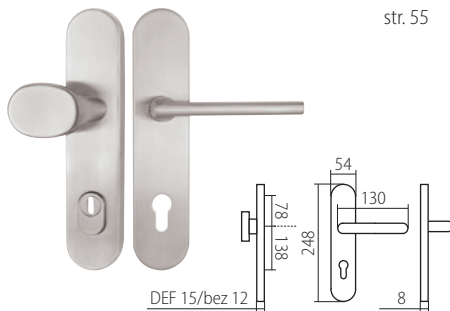

COLUMBUS KLESO H 2087KS DEF
str. 55