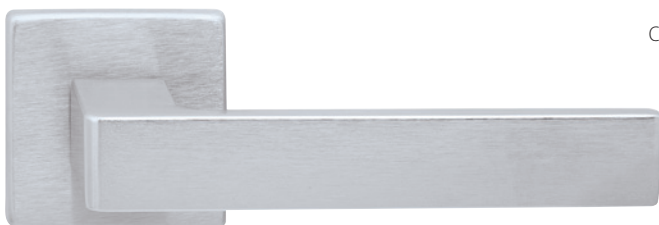

LEKO DARA ECONOMIC BA Z1862 HR / CH-SAT

BB	649 Kč	785 Kč	€ 27,10	€ 32,52
PZ	649 Kč	785 Kč	€ 27,10	€ 32,52
WC	899 Kč	1088 Kč	€ 37,50	€ 45,00

2 ROKY

ROZETOVÉ

LEKO CUBOID BA Z208S HR

ROZETOVÉ

CH-SAT matný chrom