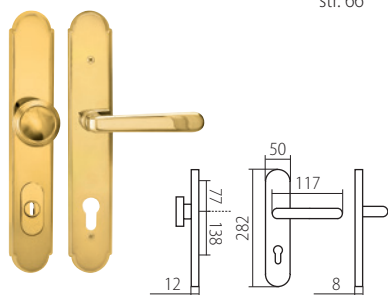

ALT WIEN HTSI W3

PŘEHLED MODELŮ KOVÁNÍ DLE POVRCHŮ

A mosaz leštěná lakovaná

ALT WIEN HTSI W3 DEF

str. 66