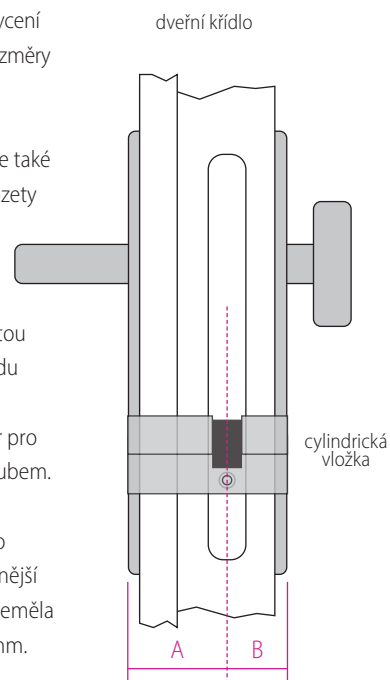

4 KROK – ZAMĚŘENÍ CYLINDRICKÉ VLOŽKY

1. Přiložte pravítko na osu zámku (střed zámku je otvor v čele pro uchycení vložky) a naměřte rozměry A+B.

2. Do měření zahrňte také tloušťku kování či rozety z každé strany dveří.

3. U falcových dveří zohledněte posunutou osovou polohu středu zadlabacího zámku, který vždy určí otvor pro uchycení vložky šroubem.

4. U bezpečnostního kování by vložka z vnější strany po montáži neměla vyčnívat více jak 3 mm.