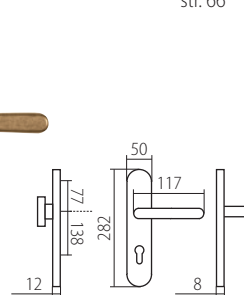

DAVID NICOL HTSI 4500

SM státní mosaz

ALT WIEN HTSI W3 DEF

str. 66