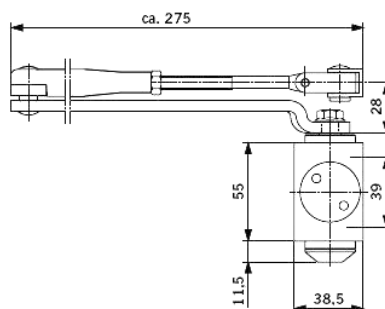

DVEŘNÍ ZAVÍRAČE

VÍCE INFORMACÍ A CENÍK NA TWIN.CZ

PADACÍ LIŠTY

PADACÍ LIŠTA 103 SF

PADACÍ LIŠTA 101 SF 630
PADACÍ LIŠTA 101 SF 730
PADACÍ LIŠTA 101 SF 830
PADACÍ LIŠTA 101 SF 930
PADACÍ LIŠTA 101 SF1030
PADACÍ LIŠTA 101 SF1130

PADACÍ LIŠTA 103 SF 630
PADACÍ LIŠTA 103 SF 730
PADACÍ LIŠTA 103 SF 830
PADACÍ LIŠTA 103 SF 930
PADACÍ LIŠTA 103 SF1030
PADACÍ LIŠTA 103 SF1130

PADACÍ LIŠTA 290 SF 630
PADACÍ LIŠTA 290 SF 730
PADACÍ LIŠTA 290 SF 830
PADACÍ LIŠTA 290 SF 930
PADACÍ LIŠTA 290 SF1030
PADACÍ LIŠTA 290 SF1130

Podlahové padací těsnící lišty se zabudují do spodní hrany dveří. Při zavírání dveří dosedá zavírací čep na zárubeň a vnitřní mechanismus lišty se silikonovým těsněním k podlaze, vznikne tak dokonalé utěsnění. Výška přitlačení se nastaví na straně pomocí regulovacího šroubu.

Maximální zakrácení 130 mm.

Podrobné informace naleznete na www.twin.cz

OKOPOVÝ PLECH

OKOPOVÝ PLECH SAMOLEPÍCÍ
150 mm, tl. 0,45 mm