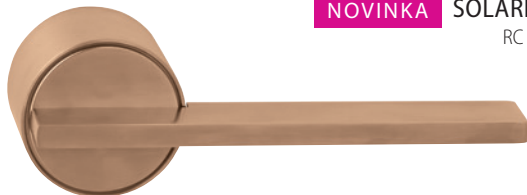

SOLARIS P1230
CM černý mat