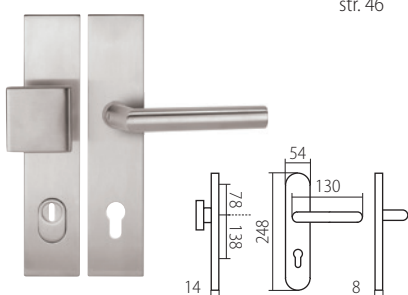

PŘEHLED MODELŮ KOVÁNÍ DLE POVRCHŮ

A mosaz leštěná lakovaná

str. 66

str. 67

SM státní mosaz

str. 66

ABR mosaz patina lakovaná

str. 66

str. 67

str. 68

E matná nerez

str. 51

str. 53

str. 48-49

str. 52

str. 50

str. 55

str. 46