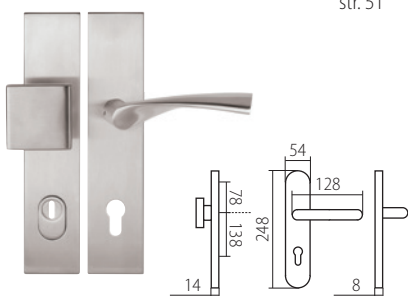

COLUMBUS CARLA HR H 2094 KS DEF

E matná nerez

str. 51