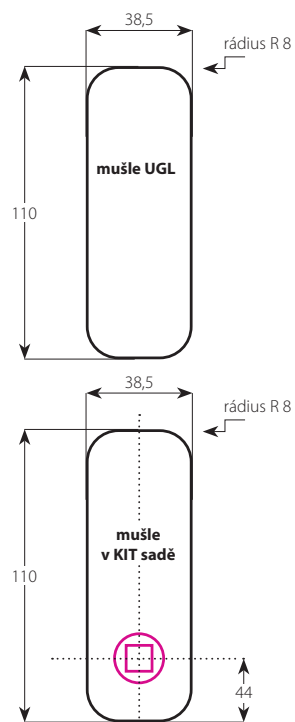

masiv
plná dřevotříska
odlehčená dřevotříska
voštinová výplň s výdřevou

MUŠLE QUATRO OVÁL

ROZMĚRY (mm)

FRÉZOVACÍ OTVOR

hloubka 11 mm

i Shodná příprava pro provedení Quatro i Ovál:

- BB** pro obyčejný klíč
- PZ** pro cylindrickou vložku
- WC** provedení s WC klíčkou