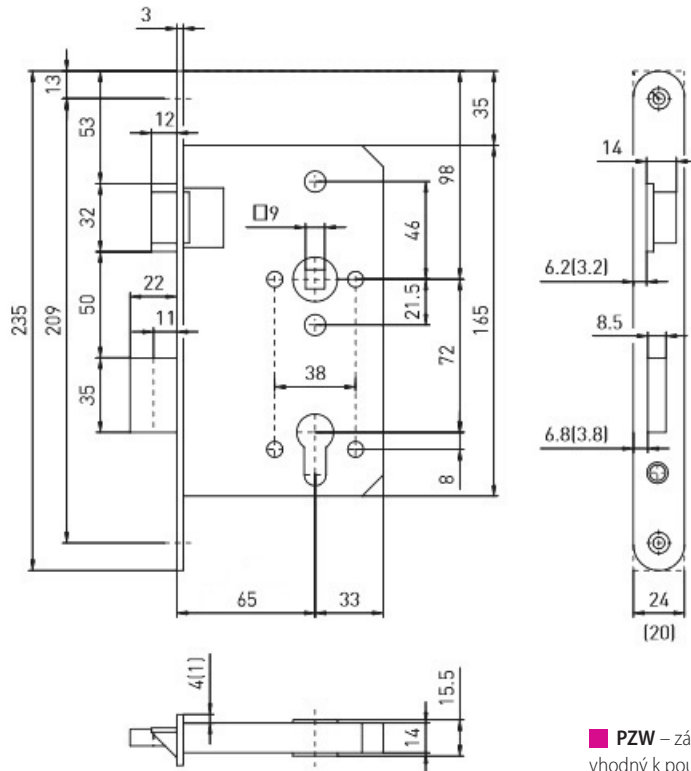

PROTIPOŽÁRNÍ ZÁMEK BMH 1000 PZW

65/72/20/0/9

■ PZW – zámek s pákou, vhodný k použití koule/klika

PANIKOVÉ ZÁMKY

TWIN BMH 1013