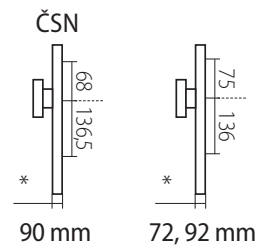

HARMONIA ROZMĚRY