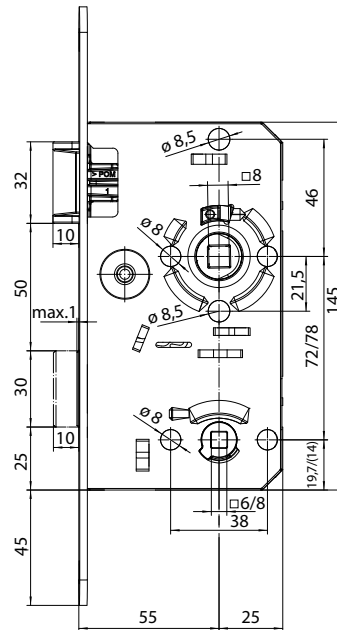

IMITACE NEREZ

KUBICA K8080

IMITACE NEREZ

KUBICA K5080 MONT. DESTIČKA

OCEL

**PLASTOVÁ STŘELKA,
ZÁVORA BB 72 mm**

**PLASTOVÁ STŘELKA,
ZÁVORA WC 72/78 mm**

**KOVOVÁ STŘELKA,
ZÁVORA BB/PZW 72 MM**