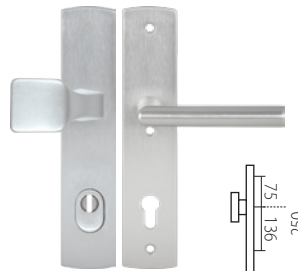

HARMONIA HTSI DEF
str. 48–49

F4 elox bronz

HARMONIA HTSI DEF
str. 48–49

*Tloušťka štitku s DEF 15mm, bez DEF 12mm
Prostor pro cylindr. vložku v překrytce DEF 12-18mm

F1 elox stříbrný

ZEUS HTSI DEF
str. 46

F9 elox barva nerez