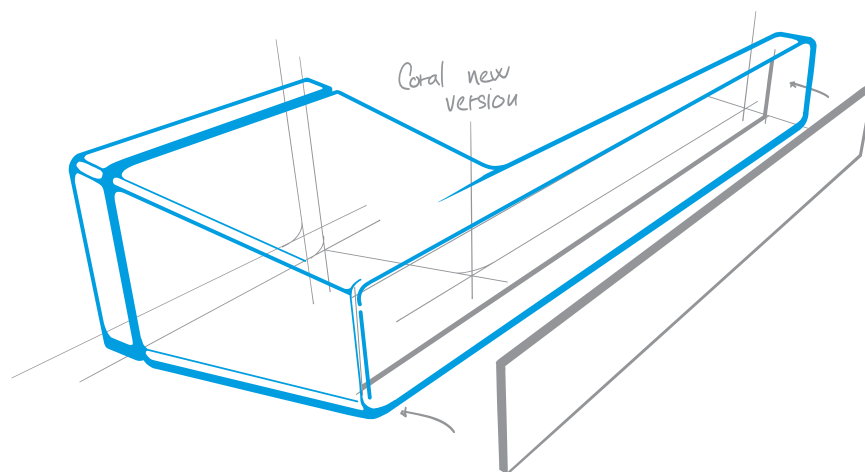

2 0 2 3 / 2 4

OBJEVTE TAKÉ TWIN.CZ

MÁME KLIKU DO KAŽDÉ RUKY | KATALOG 2023/24

NAŠE VIZE

„Být první volbou při výběru kování pro Váš interiér“

Pracujeme na kolekci kování v atraktivním designu, spolehlivé konstrukci a odolných povrchových úpravách za příznivé ceny. Realizujeme dodávky kování ze skladových zásob již do 24 hodin. Poskytujeme servis na nejvyšší úrovni, abychom naplnili Vaši spokojenost při spolupráci s námi.