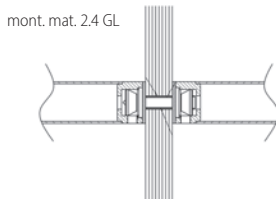

MADLO ZAMYKACÍ HRANATÉ

MADLO ZAMYKACÍ KULATÉ

ROVNÉ

E

E

ROZMĚRY A CENÍK NA TWIN.CZ

ROVNÉ

MONTÁŽNÍ MATERIÁLY

mont. mat. 1.1	jednostranná montáž (dřevo, plast, kov) VRUT	
mont. mat. 1.2	jednostranná montáž (dřevo, plast, kov) ŠROUB se samovyřezávacím závitem	na 1 ks madla je potřeba 2 ks
mont. mat. 1.2 M8	jednostranná montáž (dřevo)	na 1 ks madla je potřeba 2 ks
mont. mat. 2.1	párová montáž na dřevěné, plastové dveře	na 1 pár madel je potřeba 2 ks
mont. mat. 2.4 GL	párová montáž na skleněné dveře	na 1 pár madel je potřeba 2 ks
mont. mat. 1.3	jednostranná montáž SKRZ (dřevo, plast, kov)	na 1 ks madla je potřeba 2 ks
mont. mat. 1.3 GL	jednostranná montáž SKRZ (sklo)	na 1 ks madla je potřeba 2 ks

Rozměry pro přípravu dveří k montáži madel na twin.cz