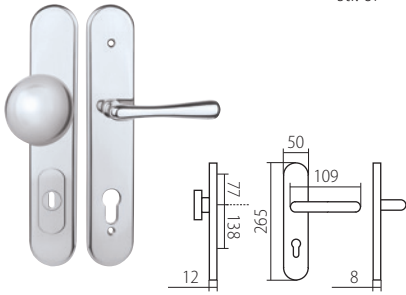

EIDOS HTSI DEF

PŘEHLED MODELŮ KOVÁNÍ DLE POVRCHŮ

CH lesklý chrom

DAVID HTSI 4500 DEF ELEGANT

str. 67