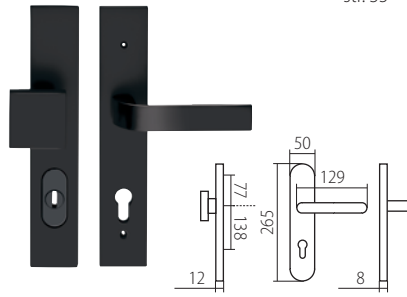

EIDOS HTSI DEF
str. 35