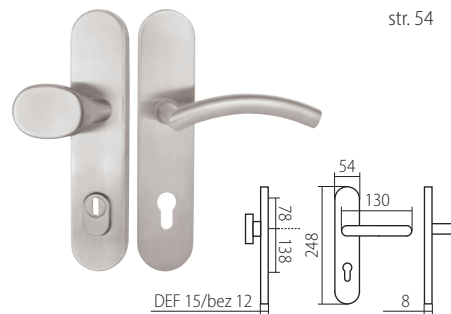

COLUMBUS H 2087KS LISA DEF
str. 54