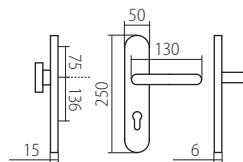

ZEUS KLESO HTSI DEF
str. 55