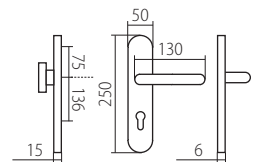

ZEUS HTSI DEF
str. 46