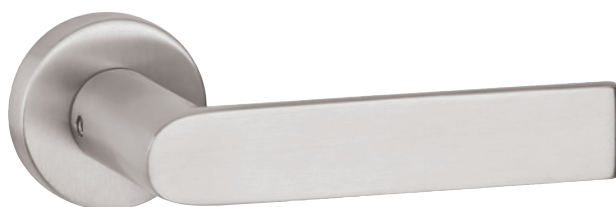

ROZMĚRY KOVÁNÍ
NALEZNETE NA STR. 7

ROZETOVÉ

LEVEL H 1813
E matná nerezLevel H 1813
CM černý mat

BB

PZ

WC

LEVEL H 1813 / E

BB	649 Kč	785 Kč	€ 27,10	€ 32,52
PZ	649 Kč	785 Kč	€ 27,10	€ 32,52
WC	999 Kč	1209 Kč	€ 41,70	€ 50,04
5 LET	KPZL/R	1099 Kč	1330 Kč	€ 45,80 € 54,96