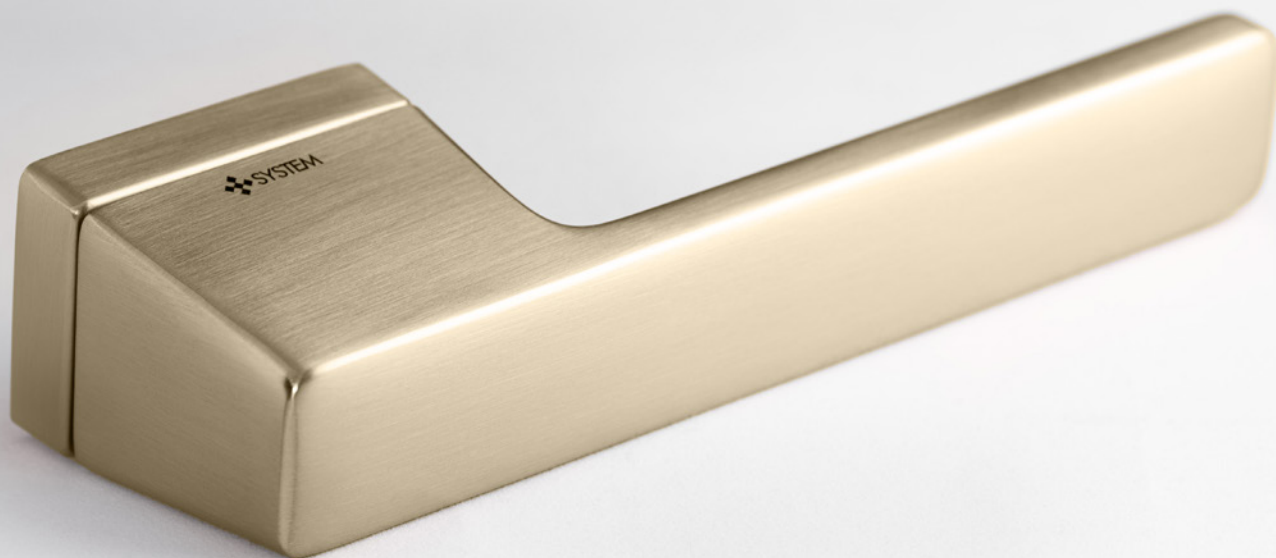

NOVINKA

ROZETOVÉ

ROZMĚRY KOVÁNÍ
NALEZNETE NA STR. 6

www.twin.cz/coral **NOVINKA**

ROZETOVÉ

CORAL HR HA 200
NI-SAT-MAT matný nikel

CORAL HR HA 200
CM černý mat

NOVINKA
CORAL HR HA 200
A-SAT mosaz matná