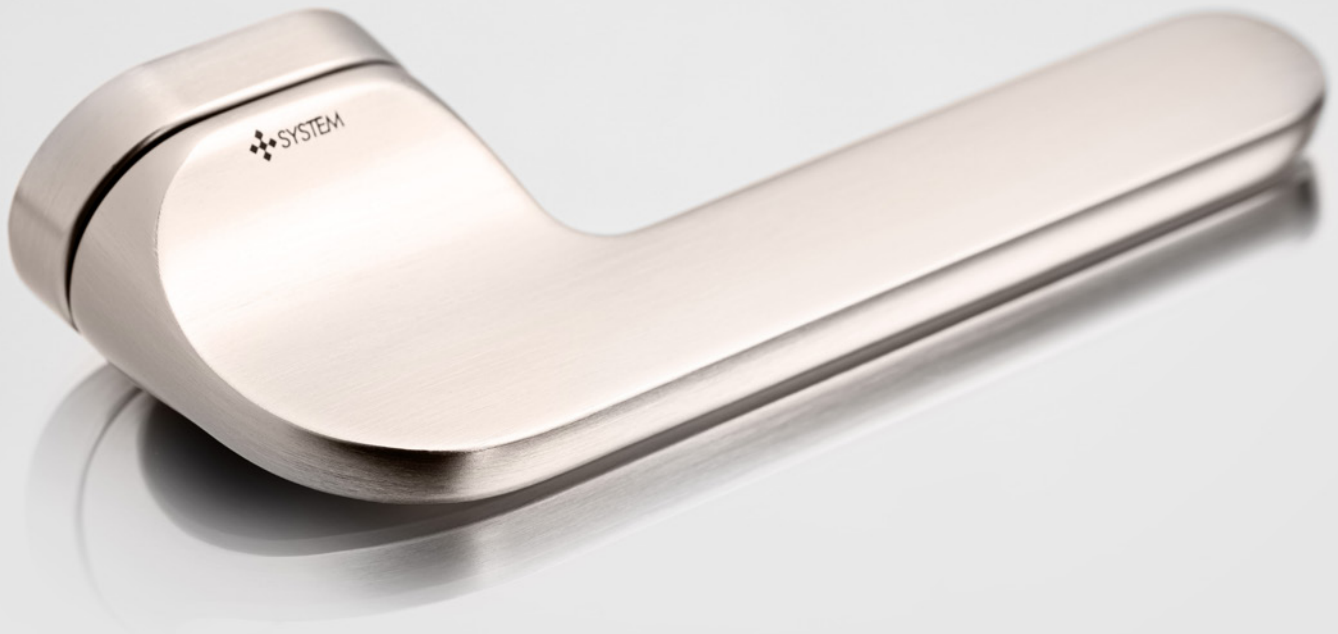

www.twin.cz/jasper

ROZETOVÉ

BB
rozeta

PZ
rozeta

WC sada
rozety

CENÍK

ZÁRUKA	bez DPH	s DPH	bez DPH	s DPH
JASPER HA 203 / NI-SAT-MAT				
BSR	1699 Kč	2056 Kč	€ 70,80	€ 84,96
BB	1999 Kč	2419 Kč	€ 83,30	€ 99,96
PZ	1999 Kč	2419 Kč	€ 83,30	€ 99,96
2 ROKY	WC	2299 Kč	€ 95,80	€ 114,96

ROZETOVÉ

ROZMĚRY KOVÁNÍ
NALEZNETE NA STR. 9