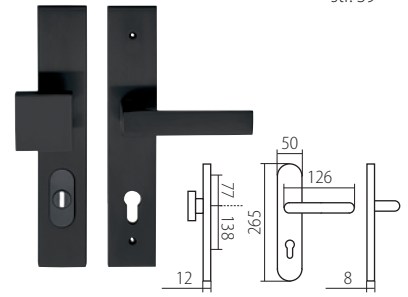

TUKE HTSI DEF
str. 39