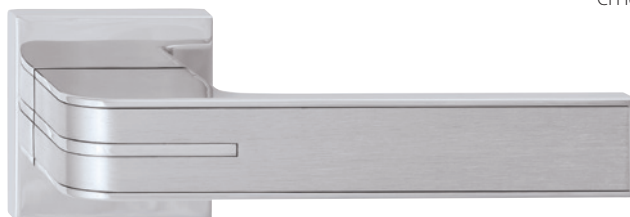

www.twin.cz/turn

TURN HX8505 HR
CH chrom lesklý

ROZETOVÉ

TURN HX 8505 HR
NI-SAT-MAT matný nikel

TURN HX 8505 HR
CH lesklý chrom

BB
rozeta

PZ
rozeta

WC sada
rozety