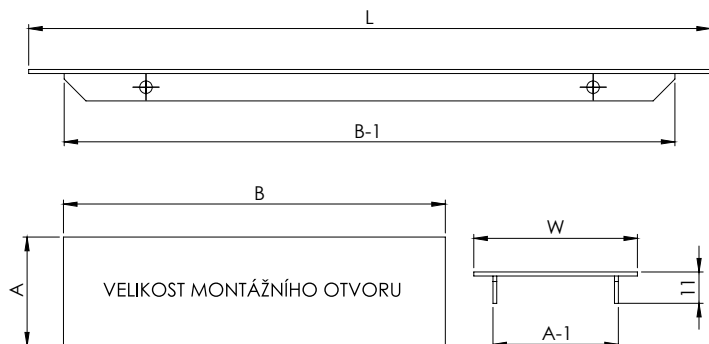

HLINÍKOVÉ VĚTRACÍ MŘÍŽKY

VÍCE INFORMACÍ A CENÍK NA TWIN.CZ

TABULKA PRO VÝPOČET VELIKOSTI MONTÁŽNÍHO OTVORU

šířka W (mm)	délka L (mm)	Montážní otvor AxB (mm)	Ventilační plocha (cm²)
60	400	47x381	72
60	500	47x475	90
60	600	47x575	108
60	800	47x775	144
60	1000	47x975	180

šířka W (mm)	délka L (mm)	Montážní otvor AxB (mm)	Ventilační plocha (cm²)
80	400	67x379	96
80	500	67x475	120
80	600	67x573	144
80	800	67x781	192
80	1000	67x975	240

šířka W (mm)	délka L (mm)	Montážní otvor AxB (mm)	Ventilační plocha (cm²)
100	400	87x375	144
100	500	87x475	180
100	600	87x579	216
100	800	87x775	288
100	1000	87x981	360

šířka W (mm)	délka L (mm)	Montážní otvor AxB (mm)	Ventilační plocha (cm²)
150	800	137x777	480
150	1000	137x975	600

F9, F1, CM

NAPÍNAČÍ VÝZTUHA INTERIÉROVÝCH DVEŘÍ

MOŽNOSTI VELIKOSTÍ VÝZTUHY

DÉLKA NAPÍNAČÍ VÝZTUHY	VÝŠKA DVEŘNÍHO KŘÍDLA
1860 mm	1970–2100 mm
2090 mm	2200–2400 mm
2390 mm	2500–2700 mm
2690 mm	2800–3000 mm