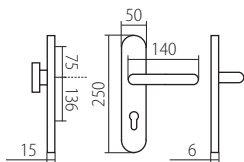

ZEUS CARLA HTSI DEF
str. 52