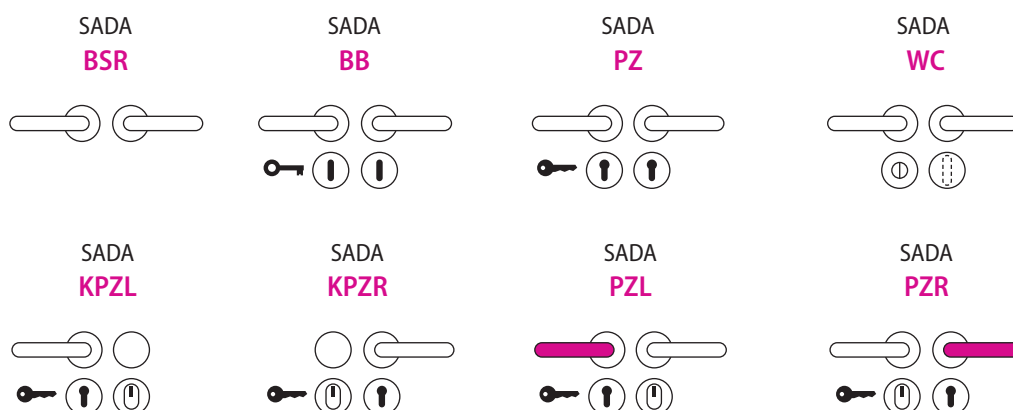

SADY – OBSAH BALENÍ

Klíč není součástí sady.

ROZTEČE A ZAMĚŘOVACÍ ŠABLONA

Uvádějte pouze u štitkového kování.

	CZ 72	CZ 90	DIN-NORM	O-NORM
BB	72	90	72	90
PZ	72	90	72	88
WC	72/6	90/6	78/8	90/7