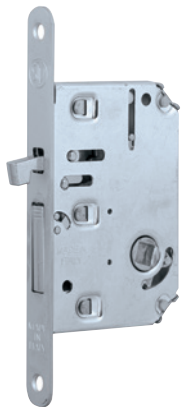

ZÁMEK PRO POSUVNÉ DVEŘE S MANETOU

ZADL. ZÁMEK S MANETOU ST