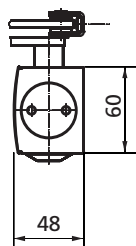

MAGNETICKÝ ZÁMEK DM1

BÍLÁ

ŠEDÁ

ČERNÁ

DVEŘNÍ ZAVÍRAČE

VÍCE INFORMACÍ A CENÍK NA TWIN.CZ

GEZE TS 2000

DORMA TS 68