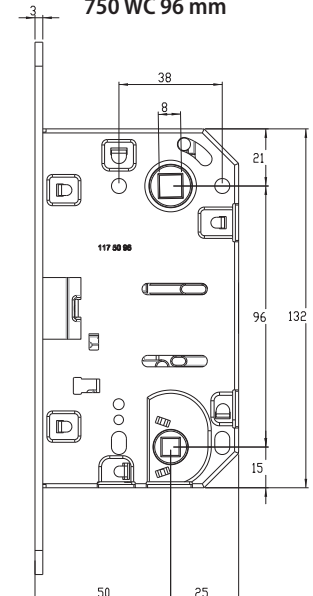

MAGNETICKÝ ZÁMEK B-KLASS

CH-SAT, CM

BB 72 mm

PZ 72 mm

WC 78 mm

MAGNETICKÝ ZÁMEK ST

NI-SAT, CH, CM

550 BB 90 mm

650 PZ 85 mm

750 WC 96 mm

MAGNETICKÝ ZÁMEK

MAGNETICKÝ ZÁMEK DM1

BÍLÁ

ŠEDÁ

ČERNÁ