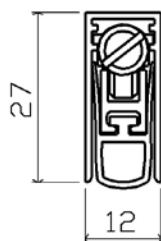

DVEŘNÍ ZAVÍRAČE

VÍCE INFORMACÍ A CENÍK NA TWIN.CZ

PADACÍ LIŠTY

PADACÍ LIŠTA 103 SF

PADACÍ LIŠTA 101 SF 630
PADACÍ LIŠTA 101 SF 730
PADACÍ LIŠTA 101 SF 830
PADACÍ LIŠTA 101 SF 930
PADACÍ LIŠTA 101 SF1030
PADACÍ LIŠTA 101 SF1130

PADACÍ LIŠTA 103 SF 630
PADACÍ LIŠTA 103 SF 730
PADACÍ LIŠTA 103 SF 830
PADACÍ LIŠTA 103 SF 930
PADACÍ LIŠTA 103 SF1030
PADACÍ LIŠTA 103 SF1130

PADACÍ LIŠTA 290 SF 630
PADACÍ LIŠTA 290 SF 730
PADACÍ LIŠTA 290 SF 830
PADACÍ LIŠTA 290 SF 930
PADACÍ LIŠTA 290 SF1030
PADACÍ LIŠTA 290 SF1130

Podlahové padací těsnící lišty se zabudují do spodní hrany dveří. Při zavírání dveří dosedá zavírací čep na zárubeň a vnitřní mechanismus lišty se silikonovým těsněním k podlaze, vznikne tak dokonalé utěsnění. Výška přitlačení se nastaví na straně pomocí regulovacího šroubu.

Maximální zakrácení 130 mm.

Podrobné informace naleznete na www.twin.cz

OKOPOVÝ PLECH

OKOPOVÝ PLECH SAMOLEPÍCÍ
150 mm, tl. 0,45 mm