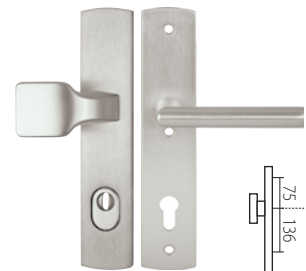

ZEUS HTSI DEF
str. 46