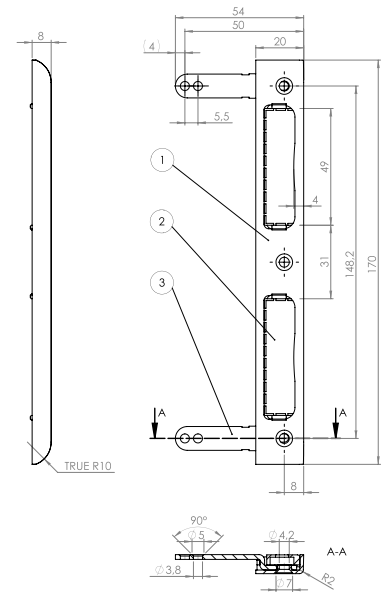

OCEL

vč. upevňovacích plechů ke střednímu dílu zárubně