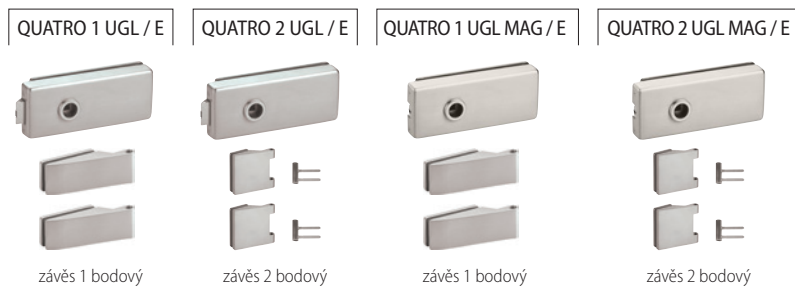

ŠTÍTKOVÉ

KOVÁNÍ NA SKLENĚNÉ DVEŘE

Tichý chod, kvalitní zpracování, moderní design, to jsou přednosti kolekce kování pro skleněné dveře. Možnost sjednotit tvar kliky s kováním na dřevěných dveřích.

www.twin.cz/quatro

KOVÁNÍ NA SKLO

ilustrační foto s klikou VISTA / CM

■ V ceně kliky CARLA, CUBOID (a jiné modely na poptávku)

CENÍK					
		bez DPH	s DPH	bez DPH	s DPH
E, CM					
QUATRO 1 SADA	UGL, BB, PZ	4199 Kč	5081 Kč	€ 175,00	€ 210,00
QUATRO 1 SADA	WC	5299 Kč	6412 Kč	€ 220,80	€ 264,96
QUATRO 1 SADA	KPZL/R	5499 Kč	6654 Kč	€ 229,20	€ 275,04
QUATRO 2 SADA	UGL, BB, PZ	4499 Kč	5444 Kč	€ 187,50	€ 225,00
QUATRO 2 SADA	WC	5299 Kč	6412 Kč	€ 220,80	€ 264,96
QUATRO 2 SADA	KPZL/R	5499 Kč	6654 Kč	€ 229,20	€ 275,04
QUATRO ZÁMEK	UGL, BB, PZ	2199 Kč	2661 Kč	€ 91,70	€ 110,04
QUATRO ZÁMEK	WC	3299 Kč	3992 Kč	€ 137,50	€ 165,00
QUATRO ZÁMEK	KPZL/R	3499 Kč	4234 Kč	€ 145,80	€ 174,96
Provedení WC – klikka je součástí těla zámku					
E					
QUATRO 1 SADA MAG	UGL, BB, PZ	5190 Kč	6280 Kč	€ 216,30	€ 259,56
QUATRO 1 SADA MAG	WC	5990 Kč	7248 Kč	€ 249,60	€ 299,52
QUATRO 2 SADA MAG	UGL, BB, PZ	5190 Kč	6280 Kč	€ 216,30	€ 259,56
QUATRO 2 SADA MAG	WC	5990 Kč	7248 Kč	€ 249,60	€ 299,52
QUATRO ZÁMEK MAG	UGL, BB, PZ	3190 Kč	3860 Kč	€ 133,00	€ 159,60
QUATRO ZÁMEK MAG	WC	3990 Kč	4828 Kč	€ 166,30	€ 199,56
Provedení WC – sada zámek PZ + WC vložka					
E					
PROTIKUS H 6084 GKS		1290 Kč	1561 Kč	€ 53,80	€ 64,56
PROTIKUS H 6084 MAG GKS		1390 Kč	1682 Kč	€ 58,00	€ 69,60