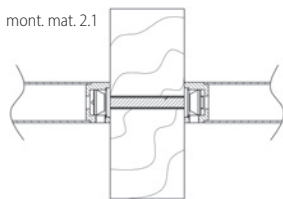

MADLO ZAMYKACÍ HRANATÉ

MADLO ZAMYKACÍ KULATÉ

ROVNÉ

E

E

ROZMĚRY A CENÍK NA TWIN.CZ

ROVNÉ

MONTÁŽNÍ MATERIÁLY

mont. mat. 1.2 M8

mont. mat. 1.3 GL

mont. mat. 1.1	jednostranná montáž (dřevo, plast, kov) VRUT	
mont. mat. 1.2	jednostranná montáž (dřevo, plast, kov) ŠROUB se samovyřezávacím závitem	na 1 ks madla je potřeba 2 ks
mont. mat. 1.2 M8	jednostranná montáž (dřevo)	na 1 ks madla je potřeba 2 ks
mont. mat. 2.1	párová montáž na dřevěné, plastové dveře	na 1 pár madel je potřeba 2 ks
mont. mat. 2.4 GL	párová montáž na skleněné dveře	na 1 pár madel je potřeba 2 ks
mont. mat. 1.3	jednostranná montáž SKRZ (dřevo, plast, kov)	na 1 ks madla je potřeba 2 ks
mont. mat. 1.3 GL	jednostranná montáž SKRZ (sklo)	na 1 ks madla je potřeba 2 ks

Rozměry pro přípravu dveří k montáži madel na twin.cz