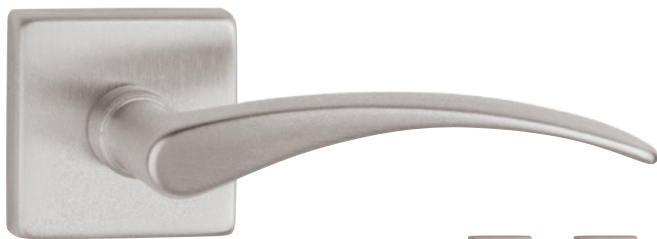

LEKO MORON BA 1182 HR

ROZETOVÉ

NI-SAT matný nikl

BB

PZ

WC