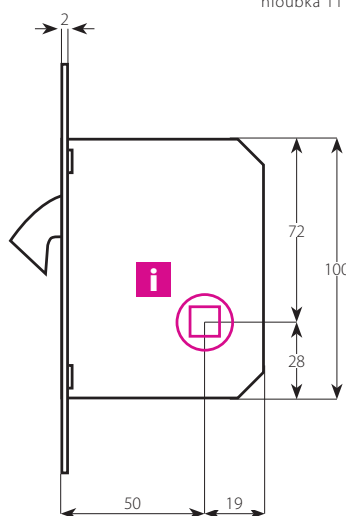

masiv
plná dřevotříska
odlehčená dřevotříska
voštinová výplň s výdřevou

MUŠLE QUATRO OVÁL

ROZMĚRY (mm)

FRÉZOVACÍ OTVOR

hloubka 11 mm

i Shodná příprava pro provedení Quatro i Ovál:

- BB** pro obyčejný klíč
- PZ** pro cylindrickou vložku
- WC** provedení s WC klíčkou