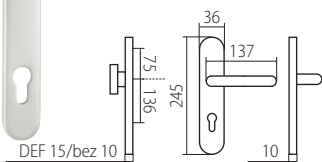

KLEOPATRA DEF
str. 48–49