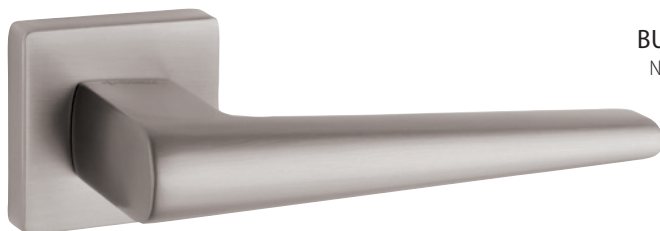

BB

PZ

WC

www.twin.cz/butto

ROZMĚRY KOVÁNÍ
NALEZNETE NA STR. 9

BUTTO HA 169 HR

NI-SAT-MAT matný nikel

NI-SAT-A matný nikel antracit