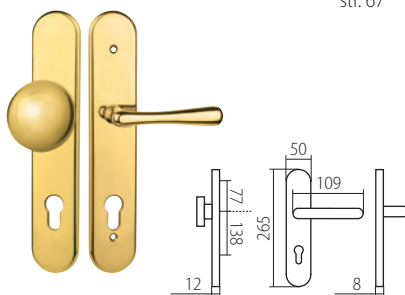

PŘEHLED MODELŮ KOVÁNÍ DLE POVRCHŮ

A mosaz leštěná lakovaná

ALT WIEN HTSI W3 DEF

str. 66

DAVID HTSI 4500 DEF ELEGANT

str. 67

SM státní mosaz

ALT WIEN HTSI W3 DEF