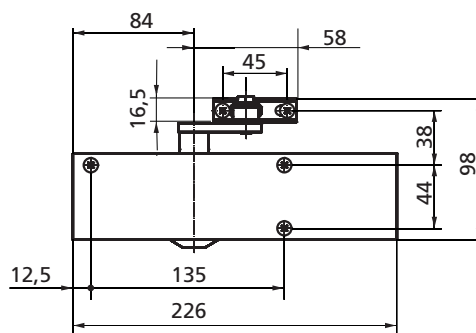

MAGNETICKÝ ZÁMEK DM1

BÍLÁ

ŠEDÁ

ČERNÁ

DVEŘNÍ ZAVÍRAČE

VÍCE INFORMACÍ A CENÍK NA TWIN.CZ

GEZE TS 2000

DORMA TS 68