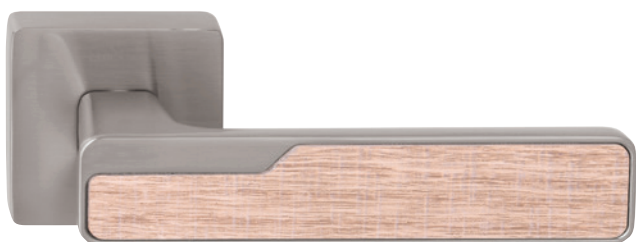

ROZMĚRY KOVÁNÍ
NALEZNETE NA STR. 9

ROZETOVÉ

BB

PZ

WC

CENÍK

ZÁRUKA bez DPH s DPH bez DPH s DPH

PRO HR 572010 / NI-SAT

BB	1499 Kč	1814 Kč	€ 62,50	€ 75,00
PZ	1499 Kč	1814 Kč	€ 62,50	€ 75,00
WC	1599 Kč	1935 Kč	€ 66,70	€ 80,04

2 ROKY

BÍLÁ

ČERNÁ

DUB

BARVA

VÝBĚR VÝPLNĚ NA
DEMOS-TRADE.CZ/ABS-HRANY

ROZETOVÉ

ROZMĚRY KOVÁNÍ
NALEZNETE NA STR. 9

ROZETOVÉ