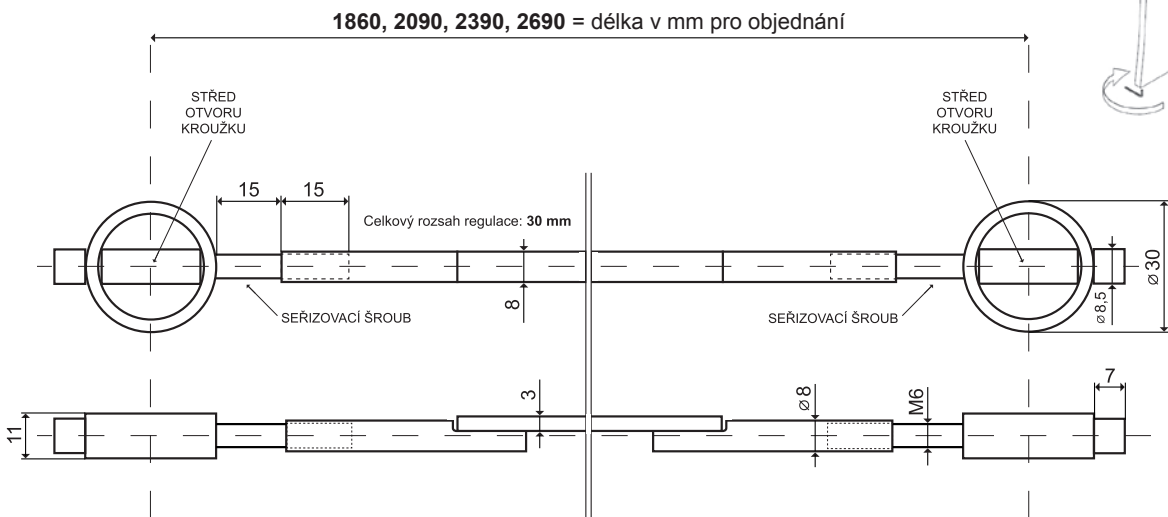

NAPÍNAČÍ VÝZTUHA INTERIÉROVÝCH DVEŘÍ

MOŽNOSTI VELIKOSTÍ VÝZTUHY

DÉLKA NAPÍNAČÍ VÝZTUHY	VÝŠKA DVEŘNÍHO KŘÍDLA
1860 mm	1970–2100 mm
2090 mm	2200–2400 mm
2390 mm	2500–2700 mm
2690 mm	2800–3000 mm