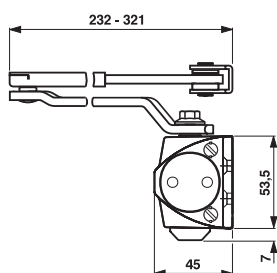

MAGNETICKÝ ZÁMEK DM1

BÍLÁ

ŠEDÁ

ČERNÁ

DVEŘNÍ ZAVÍRAČE

VÍCE INFORMACÍ A CENÍK NA TWIN.CZ

GEZE TS 2000

DORMA TS 68