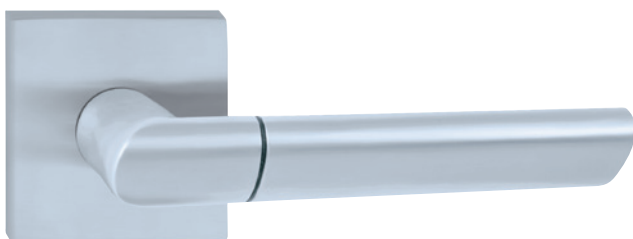

MONICA P 120 HR/EN 1906 TŘ.3

ROZETOVÉ

CH-P chrom perla

MONICA P 120 HR / CH-P

BB	699 Kč	846 Kč	€ 29,20	€ 35,04
PZ	699 Kč	846 Kč	€ 29,20	€ 35,04
WC	999 Kč	1209 Kč	€ 41,70	€ 50,04

2 ROKY

Do vyprodání zásob.

ROZETOVÉ

LEKO ATRAKTIVNÍ KOVÁNÍ