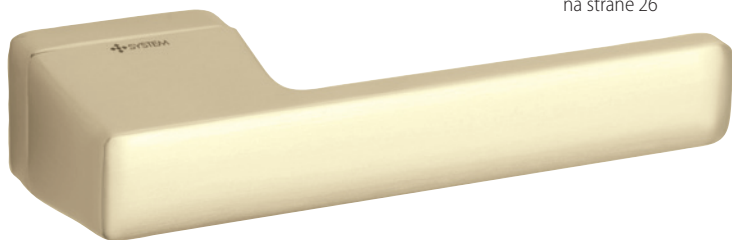

CORAL HR H 200
na straně 26

LEO-T HR
na straně 59

CASTA C5228
na straně 74

BUMP P1200
na straně 30

FILOO P1210
na straně 25

EIDOS Q03
na straně 35

KVALITNÍ SLUŽBY

Pomůžeme Vám s výběrem kování