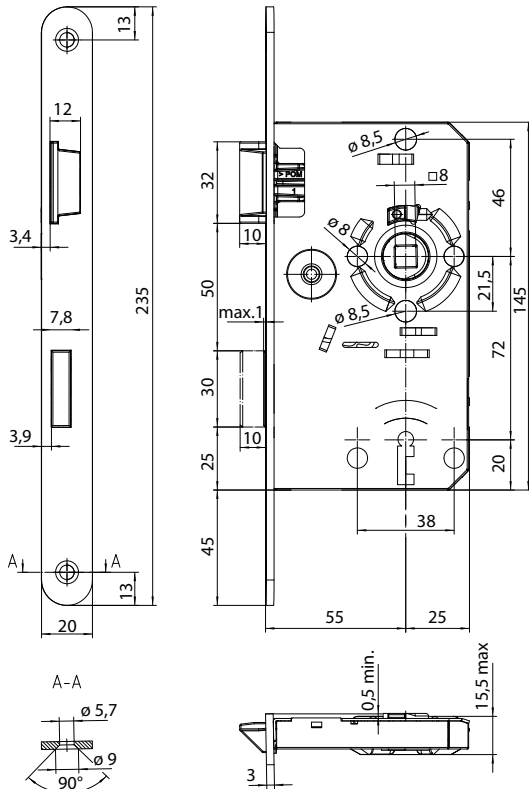

IMITACE NEREZ

KUBICA K8080

IMITACE NEREZ

KUBICA K5080 MONT. DESTIČKA

OCEL

**PLASTOVÁ STŘELKA,
ZÁVORA BB 72 mm**

**PLASTOVÁ STŘELKA,
ZÁVORA WC 72/78 mm**

**KOVOVÁ STŘELKA,
ZÁVORA BB/PZW 72 MM**