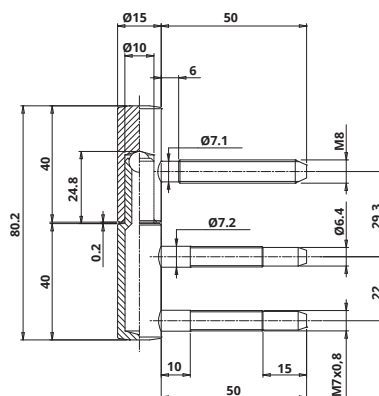

DVEŘNÍ ZÁVĚSY 100/15

VÍCE INFORMACÍ A CENÍK NA TWIN.CZ

CENÍK

bez DPH s DPH bez DPH s DPH

DVEŘNÍ ZÁVĚS 100/15

CM teflon	119 Kč	144 Kč	€ 5,00	€ 6,00
NI-SAT-A	119 Kč	144 Kč	€ 5,00	€ 6,00
NI-SAT teflon	199 Kč	241 Kč	€ 8,30	€ 9,96
ABR teflon	199 Kč	241 Kč	€ 8,30	€ 9,96
ABR	65 Kč	79 Kč	€ 2,80	€ 3,36

KOULE