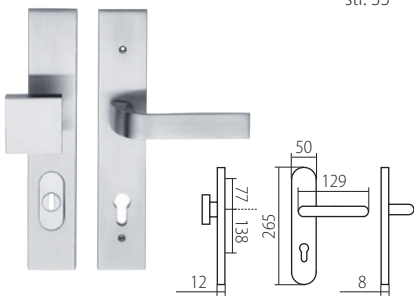

VISTA HTSI DEF

str. 35