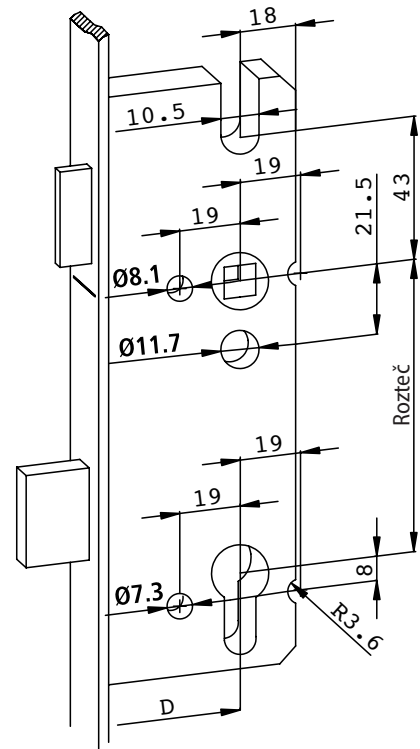

Upozornění: uvedené rozměry platí pro všechny vícebodové zámky s čepy standardních variant a pro rámové prvky (bez závislosti na typu čela zámku).