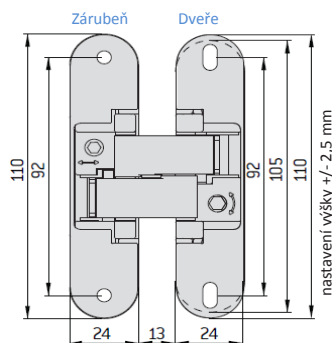

**TWINSTAR
506**

**TWINSTAR 506
MONT. DESTIČKA**