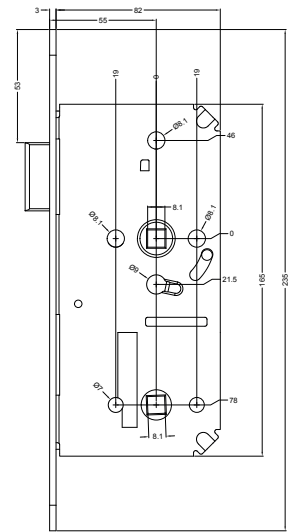

MAGNETICKÝ ZÁMEK B-KLASS

CH-SAT, CM

BB 72 mm

PZ 72 mm

WC 78 mm

MAGNETICKÝ ZÁMEK ST

NI-SAT, CH, CM

550 BB 90 mm

650 PZ 85 mm

750 WC 96 mm

MAGNETICKÝ ZÁMEK

MAGNETICKÝ ZÁMEK DM1

BÍLÁ

ŠEDÁ

ČERNÁ