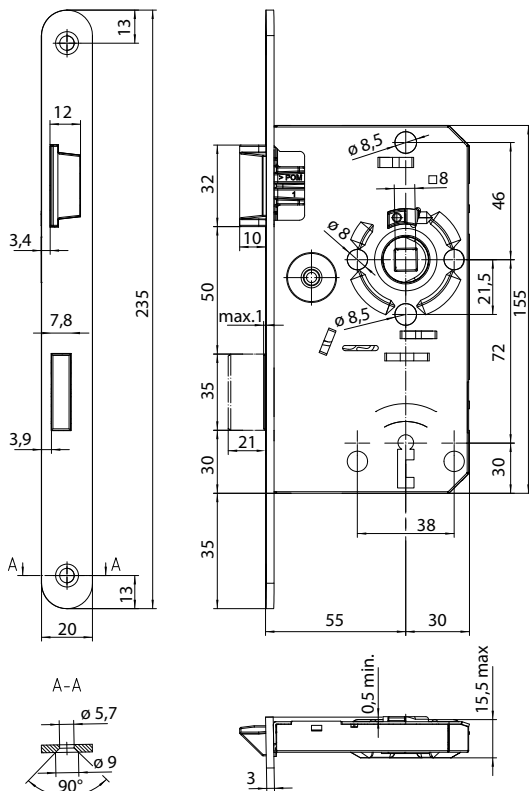

**KOVOVÁ STŘELKA,
ZÁVORA BB/PZW 72 MM**