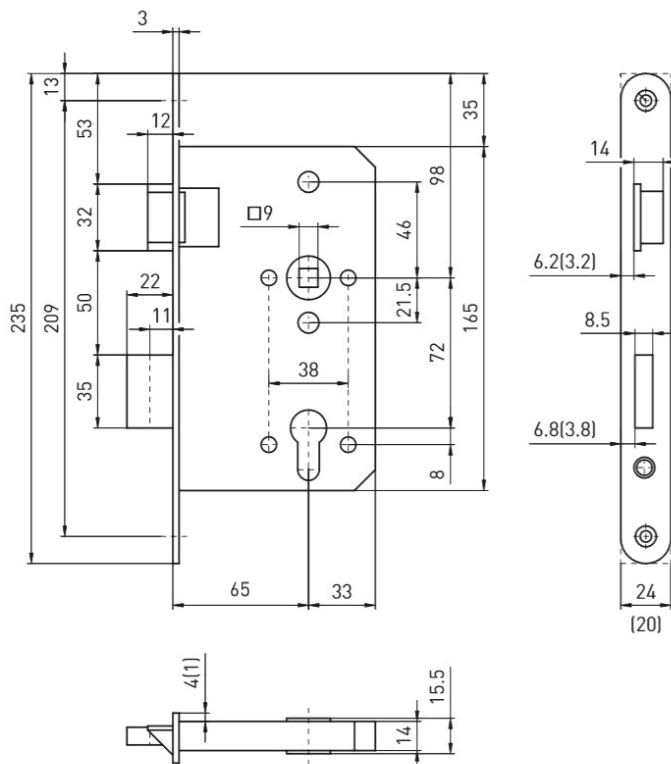

MOŽNOSTI

TWIN PANIKOVÝ ZÁMEK BMH 1013
PZ 65/72/20/0/9 LEVÝ
provedení KLIKA/KLIKA dle EN 179

TWIN PANIKOVÝ ZÁMEK BMH 1013
PZ 65/72/20/0/9 PRAVÝ
provedení KLIKA/KLIKA dle EN 179

TWIN PANIKOVÝ ZÁMEK BMH 1013
PZW 65/72/20/0/9 LEVÝ
provedení KLIKA/KOULE dle EN 179

TWIN PANIKOVÝ ZÁMEK BMH 1013
PZW 65/72/20/0/9 PRAVÝ
provedení KLIKA/KOULE dle EN 179

■ Další modely naleznete na www.twin.cz