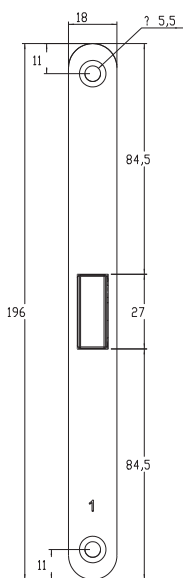

NI-SAT, CH, CM