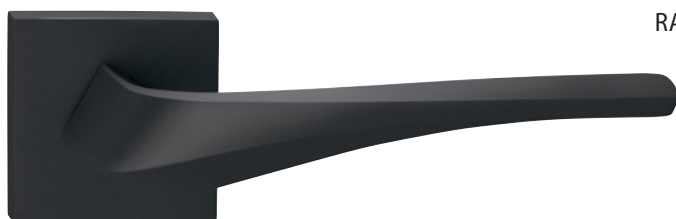

BB

PZ

WC

RACE P 1601 HR / CM

	BB	1099 Kč	1330 Kč	€ 45,80	€ 54,96
	PZ	1099 Kč	1330 Kč	€ 45,80	€ 54,96
	WC	1599 Kč	1935 Kč	€ 66,70	€ 80,04

2 ROKY

ROZETOVÉ

www.twin.cz/ice

ROZMĚRY KOVÁNÍ
NALEZNETE NA STR. 9

ROZETOVÉ