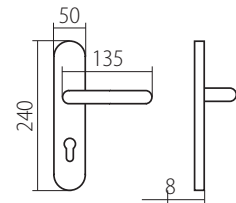

HARMONIA HTSI DEF
str. 48–49

F4 elox bronz

HARMONIA HTSI DEF
str. 48–49

*Tloušťka štitku s DEF 15mm, bez DEF 12mm
Prostor pro cylindr. vložku v překrytce DEF 12-18mm

F1 elox stříbrný

ZEUS HTSI DEF
str. 46

F9 elox barva nerez