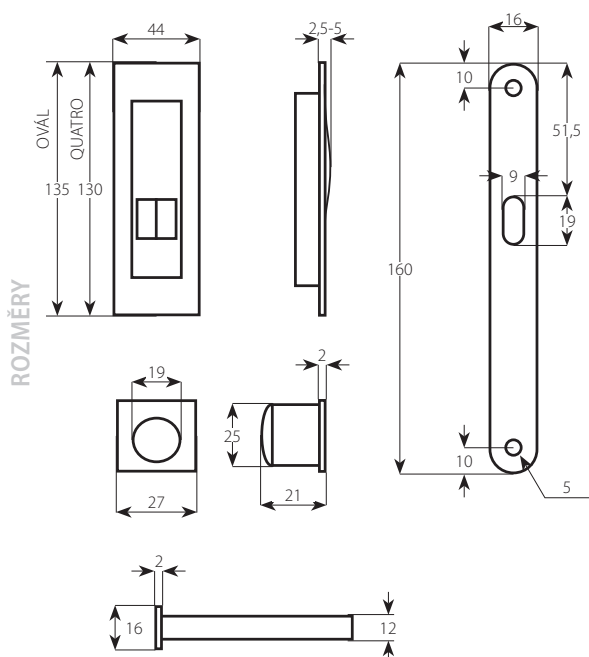

masiv
plná dřevotříska
odlehčená dřevotříska
voštinová výplň s výdřevou

MUŠLE QUATRO OVÁL

ROZMĚRY (mm)

FRÉZOVACÍ OTVOR

hloubka 11 mm

i Shodná příprava pro provedení Quatro i Ovál:

- BB** pro obyčejný klíč
- PZ** pro cylindrickou vložku
- WC** provedení s WC klíčkou