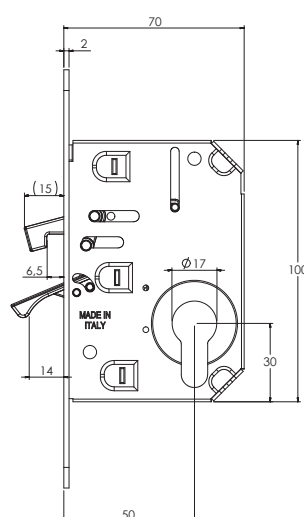

WINKHAUS TŘÍCESTNÝ ZÁMEK B2

Upozornění: uvedené rozměry platí pro všechny vícebodové zámky s čepy standardních variant a pro rámové prvky (bez závislosti na typu čela zámku).

D = Dornmass

ZÁMEK PRO POSUVNÉ DVEŘE S MANETOU

ZADL. ZÁMEK S MANETOU ST

NI-SAT

ST 225 BB

ST 226 PZ

ST 227 WC