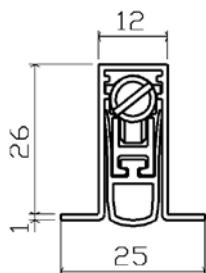

PADACÍ LIŠTY

PADACÍ LIŠTA 101 SF

PADACÍ LIŠTA 103 SF