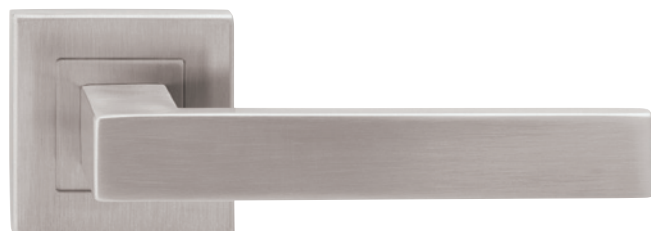

LEKO CUBOID HR H 1682 KOV/EN 1906 TŘ.3

ROZETOVÉ

E matná nerez

BB

PZ

WC

LEKO CUBOID HR H 1682 KOV / E

	BB	699 Kč	846 Kč	€ 29,20	€ 35,04
	PZ	699 Kč	846 Kč	€ 29,20	€ 35,04
	WC	899 Kč	1088 Kč	€ 37,50	€ 45,00
5 LET	KPZL/R	899 Kč	1088 Kč	€ 37,50	€ 45,00

OCELOVÁ ROZETA S NÁLITKY