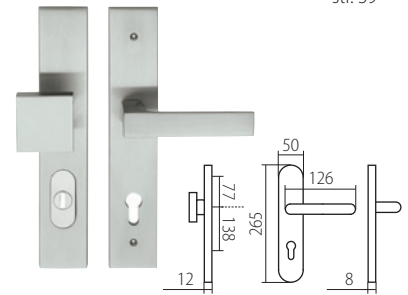

DAVID HTSI 4500 ALA DEF
str. 51

DAVID HTSI 4500 NICOL DEF
str. 68

DAVID HTSI 4500 INNER DEF
str. 41

XR inoxchrom

FAST LOCK

ZAMYKÁNÍ DVEŘÍ PŘÍMO NA KLICE

INOVATIVNÍ ŘEŠENÍ

Zamykání dveří přepínačem přímo na klíce nahrazuje zamykání obyčejným klíčem, nebo WC kličkou. Ovládání je intuitivní, snadné a rychlé. Dveře získávají minimalistický design díky absenci spodní rozety.