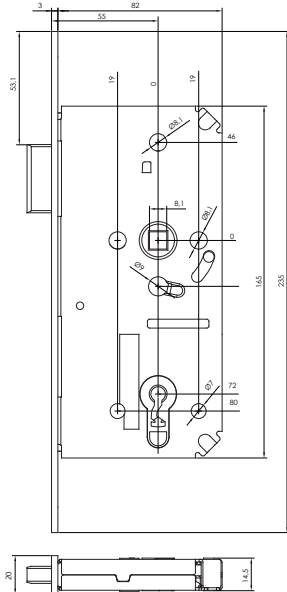

MAGNETICKÝ ZÁMEK B-KLASS

CH-SAT, CM

BB 72 mm

PZ 72 mm

WC 78 mm

MAGNETICKÝ ZÁMEK ST

NI-SAT, CH, CM

550 BB 90 mm

650 PZ 85 mm

750 WC 96 mm

MAGNETICKÝ ZÁMEK

MAGNETICKÝ ZÁMEK DM1

BÍLÁ

ŠEDÁ

ČERNÁ