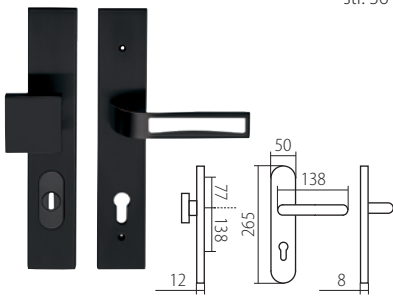

VISTA HTSI DEF
str. 36