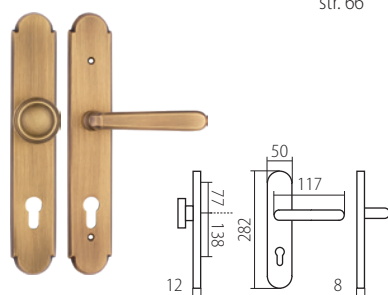

COLUMBUS ALA HR H 2094 KS DEF

ABR mosaz patina lakovaná

str. 66