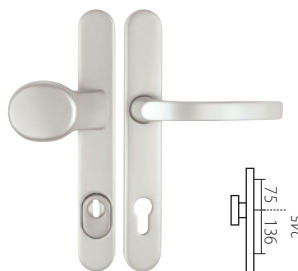

KLEOPATRA DEF
str. 48–49