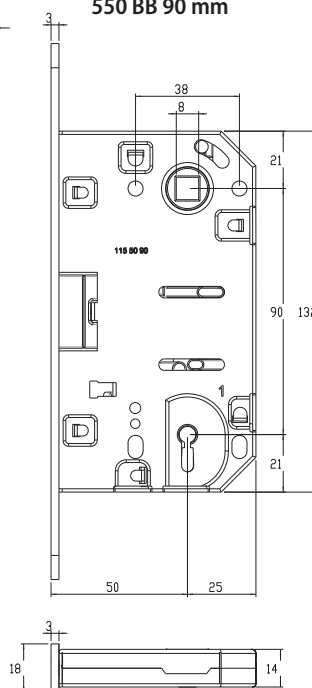

MAGNETICKÝ ZÁMEK B-KLASS

CH-SAT, CM

BB 72 mm

PZ 72 mm

WC 78 mm

MAGNETICKÝ ZÁMEK ST

NI-SAT, CH, CM

550 BB 90 mm

650 PZ 85 mm

750 WC 96 mm

MAGNETICKÝ ZÁMEK

MAGNETICKÝ ZÁMEK DM1

BÍLÁ

ŠEDÁ

ČERNÁ