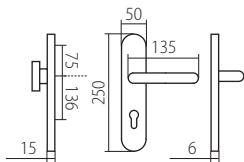

HARMONIA HTSI DEF
str. 48–49

F4 elox bronz

HARMONIA HTSI DEF
str. 48–49

*Tloušťka štitku s DEF 15mm, bez DEF 12mm
Prostor pro cylindr. vložku v překrytce DEF 12-18mm

F1 elox stříbrný

ZEUS HTSI DEF
str. 46

F9 elox barva nerez