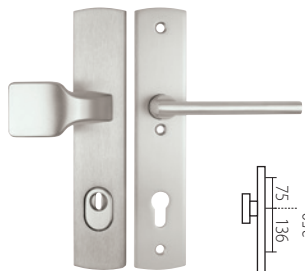

ZEUS KLESO HTSI DEF
str. 55