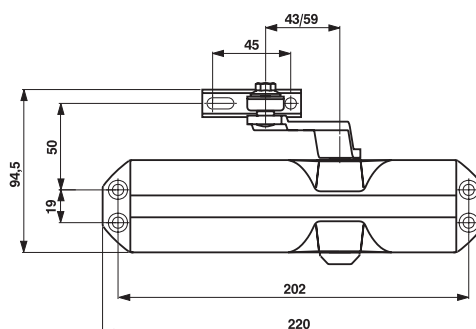

MAGNETICKÝ ZÁMEK DM1

BÍLÁ

ŠEDÁ

ČERNÁ

DVEŘNÍ ZAVÍRAČE

VÍCE INFORMACÍ A CENÍK NA TWIN.CZ

GEZE TS 2000

DORMA TS 68