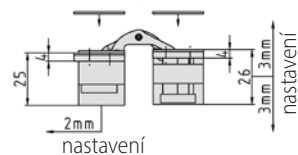

IMITACE NEREZ

OCEL

**PIVOTA DX38
DESIGN**

**MONT. DESTIČKA
DX1-38**