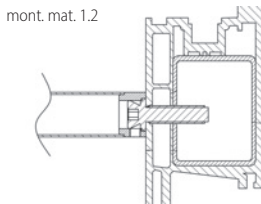

mont. mat. 2.4 GL

mont. mat. 1.2