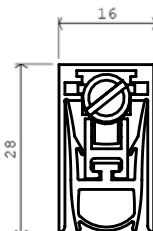

PADACÍ LIŠTA 290 SF