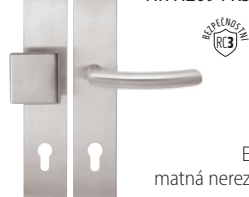

WC

GULF H 1804 M3
EN 1906 TR.3
E matná nerezGULF H 1804 M4
EN 1906 TR.4
E matná nerez

ROZETOVÉ

BEZPEČNOSTNÍ

COLUMBUS GULF HR
H2094 KS DEFE
matná nerezCOLUMBUS GULF
HR H2094 KSE
matná nerezCOLUMBUS GULF
H 2087KS DEFE
matná nerezCOLUMBUS GULF
H 2087KSE
matná nerez