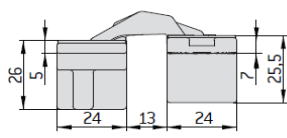

**TWINSTAR
506**