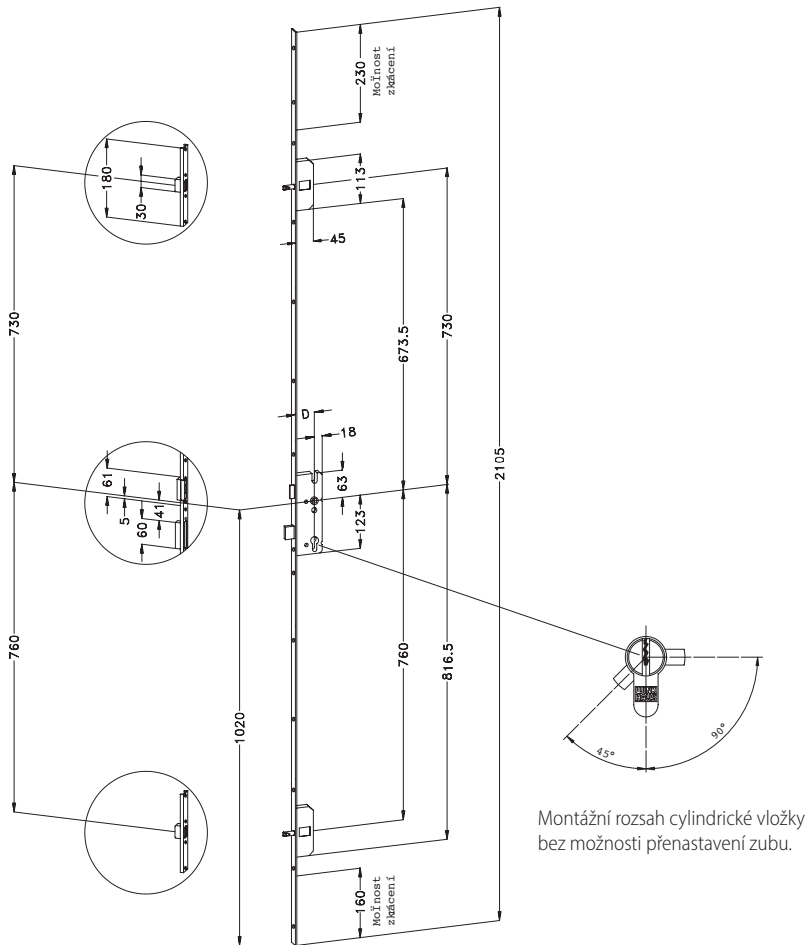

WINKHAUS TŘÍCESTNÝ ZÁMEK B2