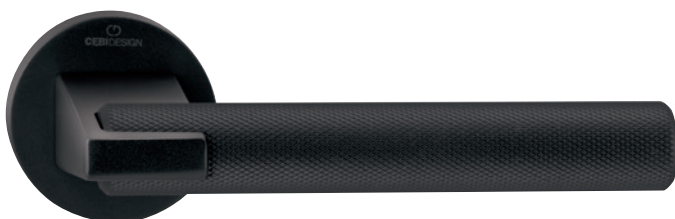

2 ROKY

CHI HR A5191 / NI-SAT

BB	1599 Kč	1935 Kč	€ 66,70	€ 80,04
PZ	1599 Kč	1935 Kč	€ 66,70	€ 80,04
WC	1799 Kč	2177 Kč	€ 75,00	€ 90,00

2 ROKY

ROZETOVÉ

ROZMĚRY KOVÁNÍ
NALEZNETE NA STR. 10

ROZETOVÉ

DORA A5184
CM černý mat