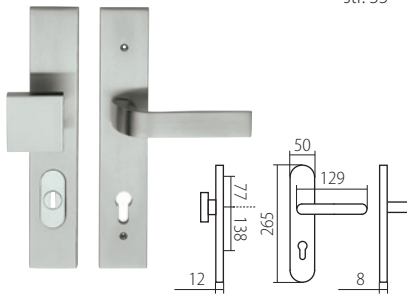

EIDOS HTSI DEF
str. 35