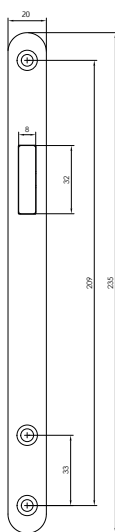

MAGNETICKÝ ZÁMEK B-KLASS

CH-SAT, CM

BB 72 mm

PZ 72 mm

WC 78 mm

MAGNETICKÝ ZÁMEK ST

NI-SAT, CH, CM

550 BB 90 mm

650 PZ 85 mm

750 WC 96 mm

MAGNETICKÝ ZÁMEK

MAGNETICKÝ ZÁMEK DM1

BÍLÁ

ŠEDÁ

ČERNÁ