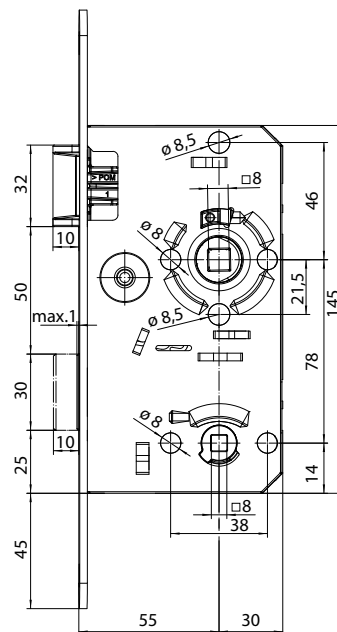

**KOVOVÁ STŘELKA,
ZÁVORA WC 78 mm**