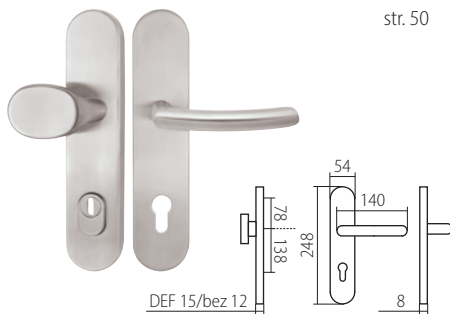

COLUMBUS GULF H 2087KS DEF
str. 50