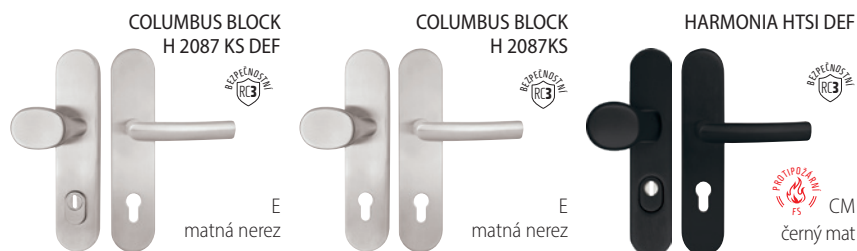

OKENNÍ

BLOCK C H
1807 HR RO
E matná nerezBLOCK C H
1807 RO
E matná nerez

BEZPEČNOSTNÍ

COLUMBUS BLOCK HR
H2094 KS DEF
E matná nerezCOLUMBUS BLOCK
HR H2094 KS
E matná nerezBLOCK BEZPEČNOSTNÍ
ROZETA HR FL DEF
E matná nerezBLOCK MADLO
BEZPEČNOSTNÍ FL DEF
E matná nerez

RC3 bezpečnostní
kování s certifikací
vysokého
zabezpečení.

ROZETOVÉ

PLOCHÁ ROZETA 3 mm

OKENNÍ

BEZPEČNOSTNÍ

KOVÁNÍ NA SKLO QUATRO
Naleznete na straně 80

MUŠLE VL 35441 BL
naleznete na straně 100

CENÍK