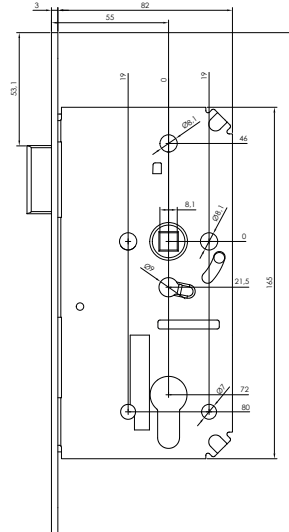

MAGNETICKÝ ZÁMEK B-KLASS

CH-SAT, CM

BB 72 mm

PZ 72 mm

WC 78 mm

MAGNETICKÝ ZÁMEK ST

NI-SAT, CH, CM

550 BB 90 mm

650 PZ 85 mm

750 WC 96 mm

MAGNETICKÝ ZÁMEK

MAGNETICKÝ ZÁMEK DM1

BÍLÁ

ŠEDÁ

ČERNÁ