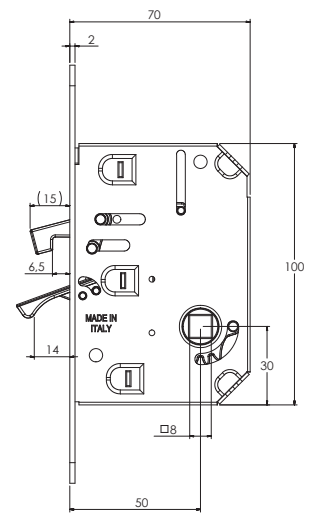

WINKHAUS TŘÍCESTNÝ ZÁMEK B2

Upozornění: uvedené rozměry platí pro všechny vícebodové zámky s čepy standardních variant a pro rámové prvky (bez závislosti na typu čela zámku).

D = Dornmass

ZÁMEK PRO POSUVNÉ DVEŘE S MANETOU

ZADL. ZÁMEK S MANETOU ST

NI-SAT

ST 225 BB

ST 226 PZ

ST 227 WC