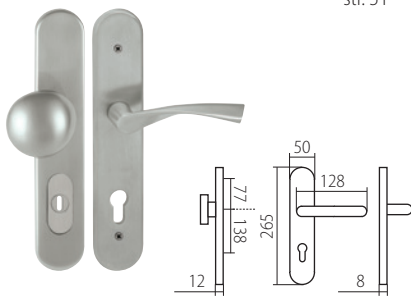

DAVID HTSI 4500 ALA DEF
str. 51