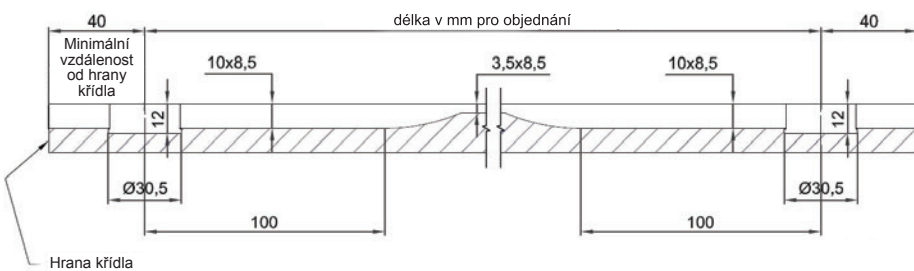

NAPÍNAČÍ VÝZTUHA INTERIÉROVÝCH DVEŘÍ

MOŽNOSTI VELIKOSTÍ VÝZTUHY

DÉLKA NAPÍNAČÍ VÝZTUHY	VÝŠKA DVEŘNÍHO KŘÍDLA
1860 mm	1970–2100 mm
2090 mm	2200–2400 mm
2390 mm	2500–2700 mm
2690 mm	2800–3000 mm