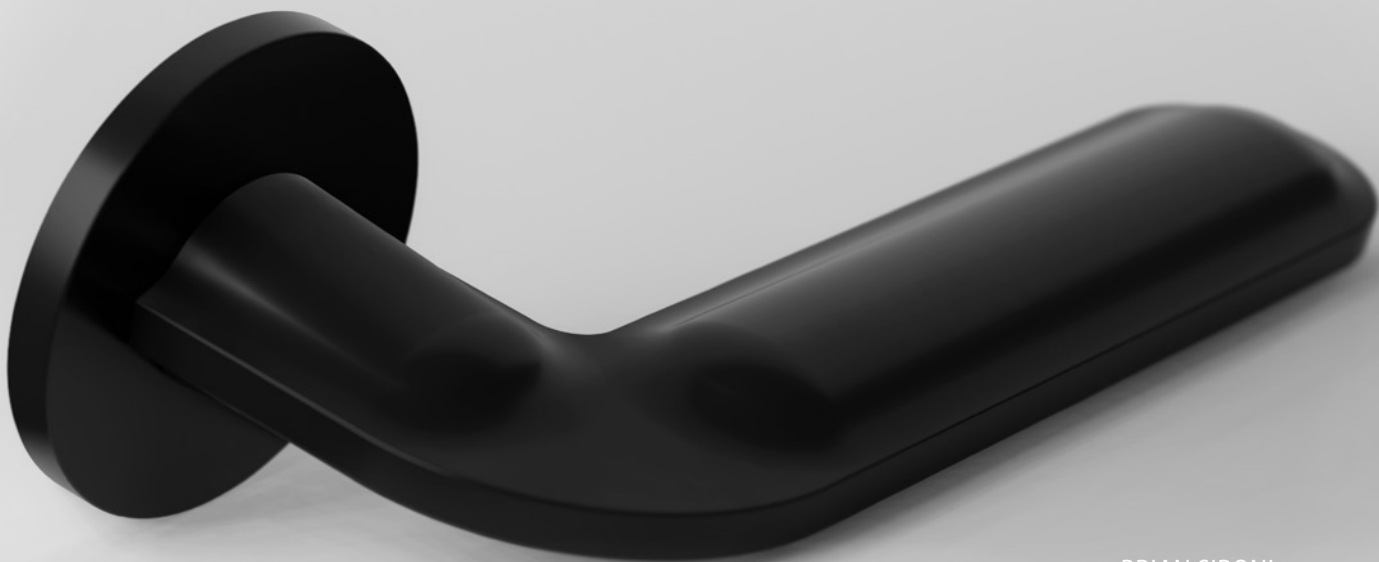

TAVIRA HA101 HR/ CM

BSR	1499 Kč	1814 Kč	€ 62,50	€ 75,00
BB	1699 Kč	2056 Kč	€ 70,80	€ 84,96
PZ	1699 Kč	2056 Kč	€ 70,80	€ 84,96
2 ROKY WC	1899 Kč	2298 Kč	€ 79,20	€ 95,04

ROZETOVÉ

ROZMĚRY KOVÁNÍ
NALEZNETE NA STR. 9