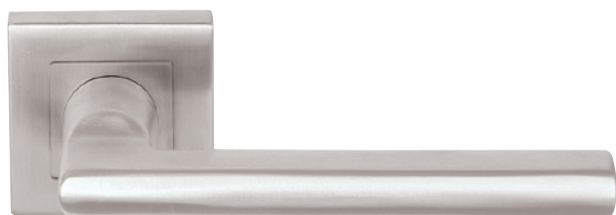

KLESO HR H 1735S KOV/EN 1906 TŘ. 3