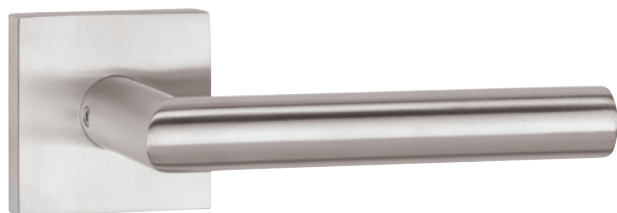

VISION HR H 1802S/EN 1906 TŘ. 3

E matná nerez

BB

PZ

WC

BB

PZ

WC

ROZETOVÉ

M3, M4 spolehlivá funkčnost
za každých podmínek

CENÍK

ZÁRUKA bez DPH s DPH bez DPH s DPH

VISION HR H 1802S / E

BB	899 Kč	1088 Kč	€ 37,50	€ 45,00
PZ	899 Kč	1088 Kč	€ 37,50	€ 45,00
WC	1299 Kč	1572 Kč	€ 54,20	€ 65,04
5 LET	KPZL/R	1299 Kč	1572 Kč	€ 54,20 € 65,04

VISION H 1802 HR / CM

BB	899 Kč	1088 Kč	€ 37,50	€ 45,00
PZ	899 Kč	1088 Kč	€ 37,50	€ 45,00
WC	1299 Kč	1572 Kč	€ 54,20	€ 65,04

2 ROKY

VISION H 1802 / CM

BB	749 Kč	906 Kč	€ 31,30	€ 37,56
PZ	749 Kč	906 Kč	€ 31,30	€ 37,56
WC	1149 Kč	1390 Kč	€ 47,90	€ 57,48

2 ROKY

VISION H 1802 M3 / E

BB	555 Kč	672 Kč	€ 23,20	€ 27,84
PZ	555 Kč	672 Kč	€ 23,20	€ 27,84
WC	849 Kč	1027 Kč	€ 35,40	€ 42,48
5 LET	KPZL/R	949 Kč	1148 Kč	€ 39,60 € 47,52

VISION H 1802 M4 / E

BB	755 Kč	914 Kč	€ 31,50	€ 37,80
PZ	755 Kč	914 Kč	€ 31,50	€ 37,80
WC	1199 Kč	1451 Kč	€ 50,00	€ 60,00
5 LET	KPZL/R	1199 Kč	1451 Kč	€ 50,00 € 60,00

VISION HR H 1802 M3 / E

BB	899 Kč	1088 Kč	€ 37,50	€ 45,00
PZ	899 Kč	1088 Kč	€ 37,50	€ 45,00
WC	1199 Kč	1451 Kč	€ 50,00	€ 60,00
5 LET	KPZL/R	1299 Kč	1572 Kč	€ 54,20 € 65,04

VISION H 8906 Z / E

PZ	599 Kč	725 Kč	€ 25,00	€ 30,00
KPZL/R	849 Kč	1027 Kč	€ 35,40	€ 42,48

5 LET

VISION H 1802 HR Z / E

PZ	999 Kč	1209 Kč	€ 41,70	€ 50,04

5 LET

KOVOVÁ KONSTRUKCE

VISION HR C 1802 FL / E, VISION C 1802 FL / E

BB	889 Kč	1076 Kč	€ 37,10	€ 44,52
PZ	889 Kč	1076 Kč	€ 37,10	€ 44,52
WC	1199 Kč	1451 Kč	€ 50,00	€ 60,00
2 ROKY	KPZL/R	1199 Kč	1451 Kč	€ 50,00 € 60,00

VISION HR C 1802 FL / CM, VISION C 1802 FL / CM

BB	1099 Kč	1330 Kč	€ 45,80	€ 54,96
PZ	1099 Kč	1330 Kč	€ 45,80	€ 54,96
WC	1399 Kč	1693 Kč	€ 58,30	€ 69,96

2 ROKY

PLASTOVÁ KONSTRUKCE

VISION H HR 1892FL / E, VISION H 1892FL / E

BB	699 Kč	846 Kč	€ 29,20	€ 35,04
PZ	699 Kč	846 Kč	€ 29,20	€ 35,04
WC	1199 Kč	1451 Kč	€ 50,00	€ 60,00

2 ROKY

VISION H HR 1892FL / CM, VISION H 1892FL / CM

BB	799 Kč	967 Kč	€ 33,30	€ 39,96
PZ	799 Kč	967 Kč	€ 33,30	€ 39,96
WC	1299 Kč	1572 Kč	€ 54,20	€ 65,04

2 ROKY

ROZETOVÉ

NEREZOVÉ KOVÁNÍ

PLOCHÁ ROZETA