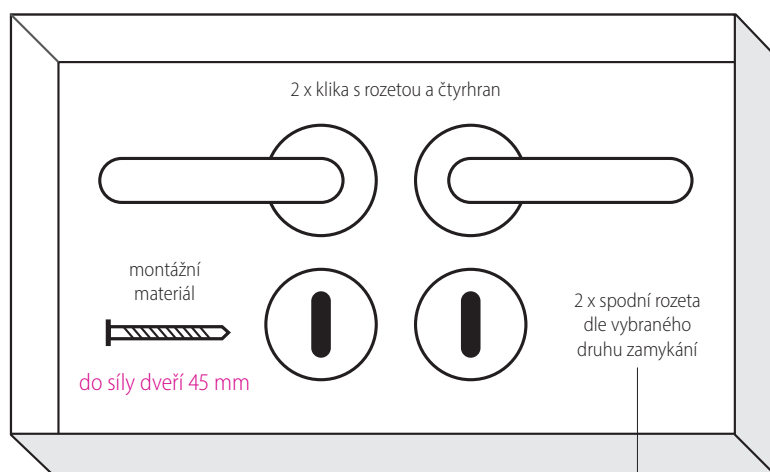

SADY – OBSAH BALENÍ

Klíč není součástí sady.

ROZTEČE A ZAMĚŘOVACÍ ŠABLONA

Uvádějte pouze u štitkového kování.

	CZ 72	CZ 90	DIN-NORM	O-NORM
BB	72	90	72	90
PZ	72	90	72	88
WC	72/6	90/6	78/8	90/7