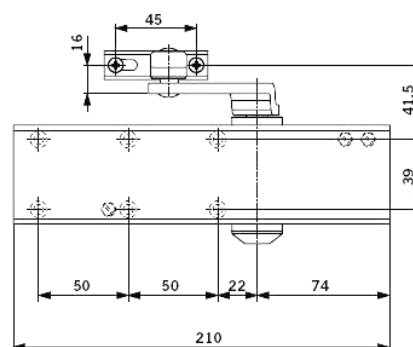

DVEŘNÍ ZAVÍRAČE

VÍCE INFORMACÍ A CENÍK NA TWIN.CZ

PADACÍ LIŠTY

PADACÍ LIŠTA 103 SF

PADACÍ LIŠTA 101 SF 630
PADACÍ LIŠTA 101 SF 730
PADACÍ LIŠTA 101 SF 830
PADACÍ LIŠTA 101 SF 930
PADACÍ LIŠTA 101 SF1030
PADACÍ LIŠTA 101 SF1130

PADACÍ LIŠTA 103 SF 630
PADACÍ LIŠTA 103 SF 730
PADACÍ LIŠTA 103 SF 830
PADACÍ LIŠTA 103 SF 930
PADACÍ LIŠTA 103 SF1030
PADACÍ LIŠTA 103 SF1130

PADACÍ LIŠTA 290 SF 630
PADACÍ LIŠTA 290 SF 730
PADACÍ LIŠTA 290 SF 830
PADACÍ LIŠTA 290 SF 930
PADACÍ LIŠTA 290 SF1030
PADACÍ LIŠTA 290 SF1130

Podlahové padací těsnící lišty se zabudují do spodní hrany dveří. Při zavírání dveří dosedá zavírací čep na zárubeň a vnitřní mechanismus lišty se silikonovým těsněním k podlaze, vznikne tak dokonalé utěsnění. Výška přitlačení se nastaví na straně pomocí regulovacího šroubu.

Maximální zakrácení 130 mm.

Podrobné informace naleznete na www.twin.cz

OKOPOVÝ PLECH

OKOPOVÝ PLECH SAMOLEPÍCÍ
150 mm, tl. 0,45 mm