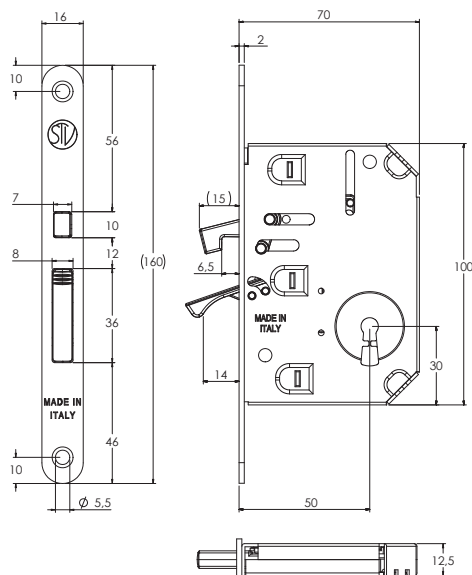

WINKHAUS TŘÍCESTNÝ ZÁMEK B2

Upozornění: uvedené rozměry platí pro všechny vícebodové zámky s čepy standardních variant a pro rámové prvky (bez závislosti na typu čela zámku).

D = Dornmass

ZÁMEK PRO POSUVNÉ DVEŘE S MANETOU

ZADL. ZÁMEK S MANETOU ST

NI-SAT

ST 225 BB

ST 226 PZ

ST 227 WC