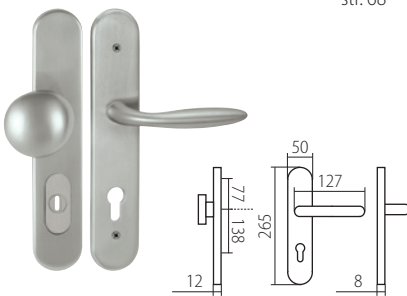

DAVID HTSI 4500 ALA DEF
str. 51

DAVID HTSI 4500 NICOL DEF
str. 68

DAVID HTSI 4500 INNER DEF
str. 41

XR inoxchrom

FAST LOCK

ZAMYKÁNÍ DVEŘÍ PŘÍMO NA KLICE

INOVATIVNÍ ŘEŠENÍ

Zamykání dveří přepínačem přímo na klíce nahrazuje zamykání obyčejným klíčem, nebo WC kličkou. Ovládání je intuitivní, snadné a rychlé. Dveře získávají minimalistický design díky absenci spodní rozety.