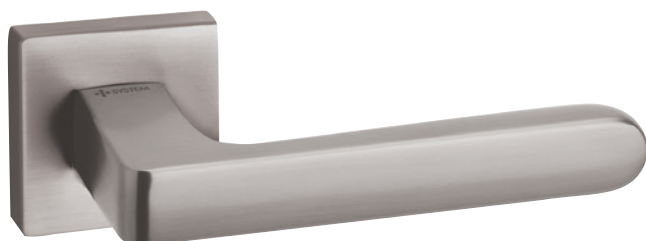

BB

PZ

WC

www.twin.cz/cube

ROZMĚRY KOVÁNÍ
NALEZNETE NA STR. 9

ROZETOVÉ