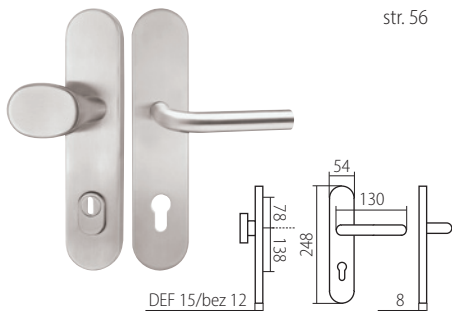

COLUMBUS H 2087KS LOFT DEF
str. 56