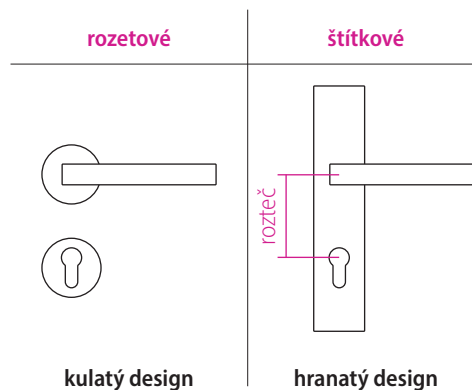

objednavky@twin.cz

SNADNÝ VÝBĚR KOVÁNÍ VE TŘECH KROCÍCH

1 KROK – VOLBA POVRCHOVÉ ÚPRAVY

O výběru vhodného kování rozhoduje umístění dveří a předpokládaná frekvence užívání.

Víme, že estetické hledisko a design kování je prioritou většiny zákazníků, a proto Vám nabízíme široký výběr povrchových úprav.

i **Kování s prodlouženou zárukou má dlouhou životnost.**

Na kování je poskytována záruka 24 měsíců. Záruka se vztahuje na výrobní vady výrobku, vady materiálu, dle obchodního zákoníku dané země.

Firma TWIN poskytuje mimo standardní 24měsíční záruku také zvýšenou záruku **3 roky***** (zvýšená odolnost proti mechanickému poškození povrchové úpravy při běžném provozu), **5 let**** (záruka se vztahuje na materiál /ocel-středně legovaná ocel/ proti korozi) a **10 a 15 let*** (zvýšená odolnost proti mechanickému poškození povrchové úpravy při běžném používání).

2 KROK – TVAR KOVÁNÍ

Interiérové kování dělíme do dvou základních skupin - **rozetové** a **štitkové**.

Tyto varianty se liší pouze svým designem, jejich funkčnost je shodná.

! Rozteč – U štitkového kování je před nákupem nutné znát **rozteč** neboli vzdálenost mezi středem otvoru pro kliku a středem horní (kulaté) části otvoru pro klíč. Šablonu pro změření rozteče naleznete v zadní části katalogu.

Kování máte na výběr v **hranatém** nebo **kulatém** designu.

3 KROK – ZPŮSOB ZAMYKÁNÍ

V katalogu se setkáte s několika zkratkami, které označují, v jakém provedení lze dané kování zakoupit. Provedení vybírejte pečlivě s ohledem na to, na jaké dveře budete kování umísťovat – interiérové nebo bezpečnostní dveře. **Zkratky označují typ zámku:**