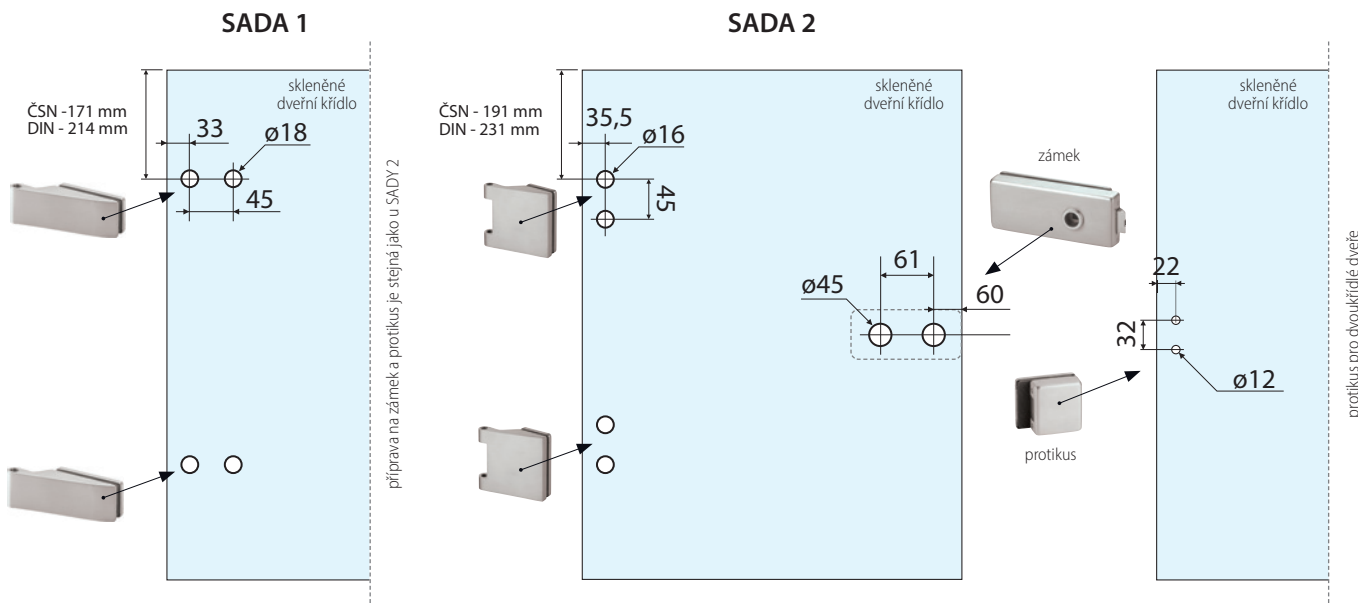

PŘÍPRAVA SKLA PRO SADU QUATRO