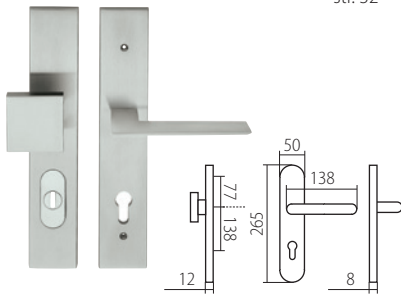

BLADE HTSI DEF
str. 32