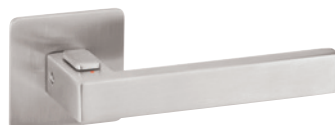

5 LET

www.twin.cz/cuboid

ROZMĚRY KOVÁNÍ
NALEZNETE NA STR. 7CUBOID HR H 1682FL FAST LOCK
CM černý matCUBOID HR H 1682FL FAST LOCK
E matná nerez

ROZETOVÉ

CUBOID HR H 1682FL FAST LOCK / CM

↶	LEVÁ	2490 Kč	3013 Kč	€ 103,80	€ 124,56
↷	PRAVÁ	2490 Kč	3013 Kč	€ 103,80	€ 124,56