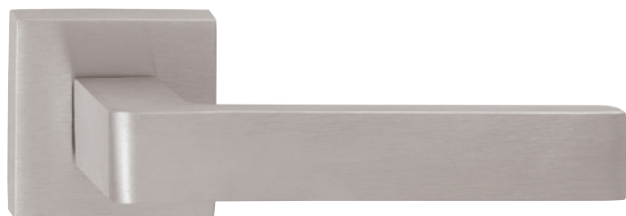

RACE P 1601 HR / CM

	BB	1099 Kč	1330 Kč	€ 45,80	€ 54,96
	PZ	1099 Kč	1330 Kč	€ 45,80	€ 54,96
	WC	1599 Kč	1935 Kč	€ 66,70	€ 80,04

2 ROKY

ROZETOVÉ

www.twin.cz/ice

ROZMĚRY KOVÁNÍ
NALEZNETE NA STR. 9

ROZETOVÉ

ICE P 1540 HR
NI-MAT matný nikl