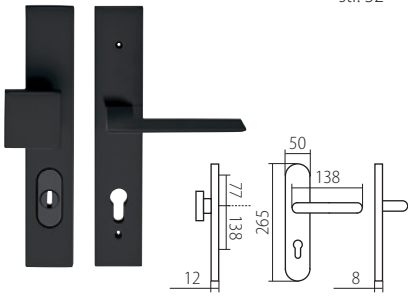

PŘEHLED MODELŮ KOVÁNÍ DLE POVRCHŮ

CM černý mat

BLADE HTSI DEF
str. 32