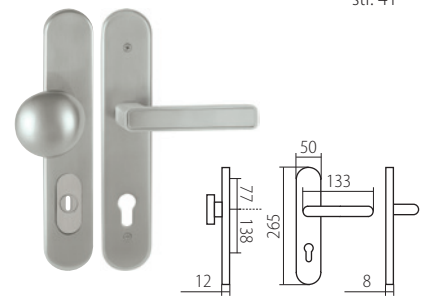

DAVID HTSI 4500 ALA DEF
str. 51

DAVID HTSI 4500 NICOL DEF
str. 68

DAVID HTSI 4500 INNER DEF
str. 41

XR inoxchrom

FAST LOCK

ZAMYKÁNÍ DVEŘÍ PŘÍMO NA KLICE

INOVATIVNÍ ŘEŠENÍ

Zamykání dveří přepínačem přímo na klíce nahrazuje zamykání obyčejným klíčem, nebo WC kličkou. Ovládání je intuitivní, snadné a rychlé. Dveře získávají minimalistický design díky absenci spodní rozety.