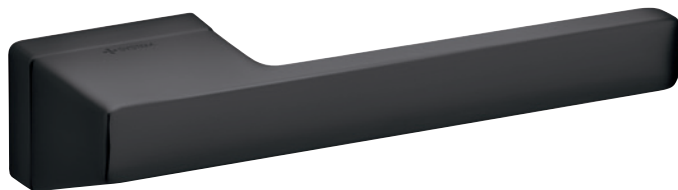

www.twin.cz/racer

ROZMĚRY KOVÁNÍ
NALEZNETE NA STR. 9

RACER HA206 HR
CM černý mat

NI-SAT-MAT matný nikl

BB

PZ

WC

ROZETOVÉ

CENÍK

ZÁRUKA	bez DPH	s DPH	bez DPH	s DPH
RACER HA206 HR / CM				
	BSR 1599 Kč	1935 Kč	€ 66,70	€ 80,04
	BB 1899 Kč	2298 Kč	€ 79,20	€ 95,04
	PZ 1899 Kč	2298 Kč	€ 79,20	€ 95,04
2 ROKY	WC 2099 Kč	2540 Kč	€ 87,50	€ 105,00
RACER HA206 HR / NI-SAT-MAT				
	BSR 1599 Kč	1935 Kč	€ 66,70	€ 80,04
	BB 1899 Kč	2298 Kč	€ 79,20	€ 95,04
	PZ 1899 Kč	2298 Kč	€ 79,20	€ 95,04
2 ROKY	WC 2099 Kč	2540 Kč	€ 87,50	€ 105,00

ROZETOVÉ

www.twin.cz/leo-t

NOVINKA

ROZMĚRY KOVÁNÍ
NALEZNETE NA STR. 10

LEO-T HA247 HR
CM černý mat

Dodání od
01/2024