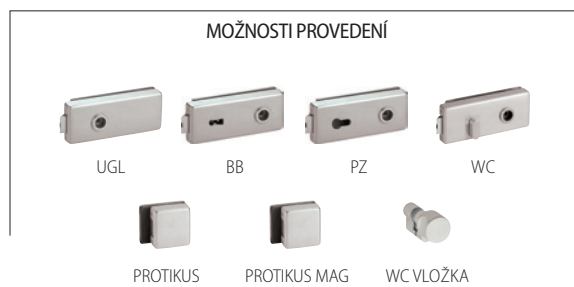

■ V ceně kliky CARLA, CUBOID (a jiné modely na poptávku)

CENÍK					
		bez DPH	s DPH	bez DPH	s DPH
E, CM					
QUATRO 1 SADA	UGL, BB, PZ	4199 Kč	5081 Kč	€ 175,00	€ 210,00
QUATRO 1 SADA	WC	5299 Kč	6412 Kč	€ 220,80	€ 264,96
QUATRO 1 SADA	KPZL/R	5499 Kč	6654 Kč	€ 229,20	€ 275,04
QUATRO 2 SADA	UGL, BB, PZ	4499 Kč	5444 Kč	€ 187,50	€ 225,00
QUATRO 2 SADA	WC	5299 Kč	6412 Kč	€ 220,80	€ 264,96
QUATRO 2 SADA	KPZL/R	5499 Kč	6654 Kč	€ 229,20	€ 275,04
QUATRO ZÁMEK	UGL, BB, PZ	2199 Kč	2661 Kč	€ 91,70	€ 110,04
QUATRO ZÁMEK	WC	3299 Kč	3992 Kč	€ 137,50	€ 165,00
QUATRO ZÁMEK	KPZL/R	3499 Kč	4234 Kč	€ 145,80	€ 174,96
Provedení WC – klikka je součástí těla zámku					
E					
QUATRO 1 SADA MAG	UGL, BB, PZ	5190 Kč	6280 Kč	€ 216,30	€ 259,56
QUATRO 1 SADA MAG	WC	5990 Kč	7248 Kč	€ 249,60	€ 299,52
QUATRO 2 SADA MAG	UGL, BB, PZ	5190 Kč	6280 Kč	€ 216,30	€ 259,56
QUATRO 2 SADA MAG	WC	5990 Kč	7248 Kč	€ 249,60	€ 299,52
QUATRO ZÁMEK MAG	UGL, BB, PZ	3190 Kč	3860 Kč	€ 133,00	€ 159,60
QUATRO ZÁMEK MAG	WC	3990 Kč	4828 Kč	€ 166,30	€ 199,56
Provedení WC – sada zámek PZ + WC vložka					
E					
PROTIKUS H 6084 GKS		1290 Kč	1561 Kč	€ 53,80	€ 64,56
PROTIKUS H 6084 MAG GKS		1390 Kč	1682 Kč	€ 58,00	€ 69,60