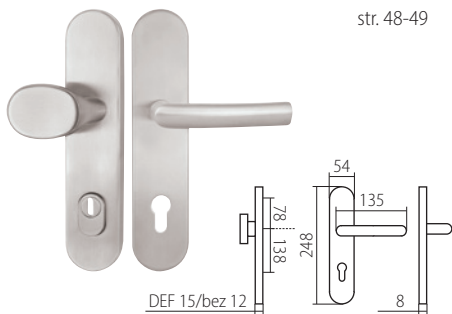

PŘEHLED MODELŮ KOVÁNÍ DLE POVRCHŮ

COLUMBUS BLOCK H 2087 KS DEF
str. 48-49