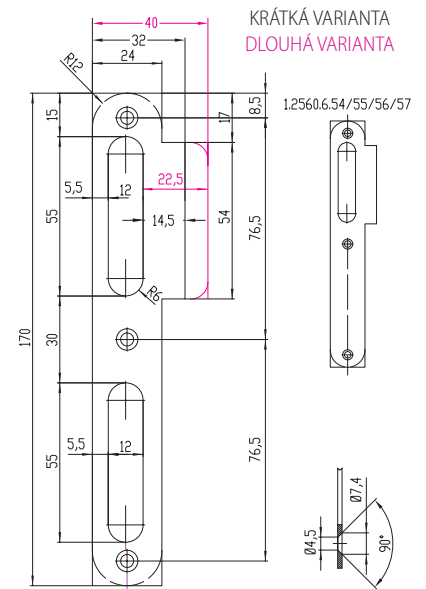

**PROTIPLECH PRO BEZFALCOVÉ DVEŘE
KRÁTKÝ / DLOUHÝ
PROTIPLECH PRO BEZFALCOVÉ DVEŘE
NEREZ**

**PLASTOVÁ MISKA
MĚLKÁ**

**PLASTOVÁ MISKA
HLUBOKÁ**