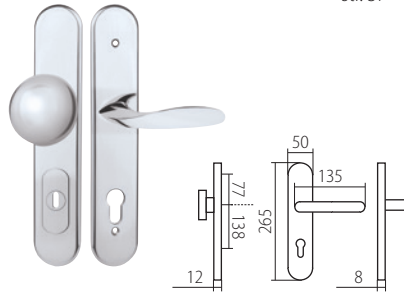

DAVID HTSI 4500 LEAF DEF

BLADE HTSI DEF

str. 37