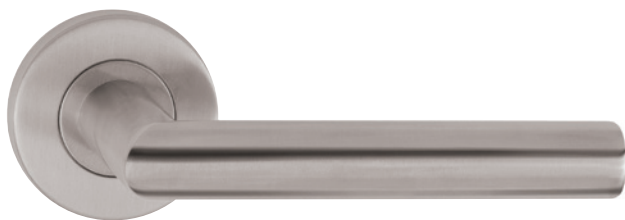

LEKO VISION H 1892R KOV/EN 1906 TŘ.3

ROZETOVÉ

E matná nerez

BB

PZ

WC