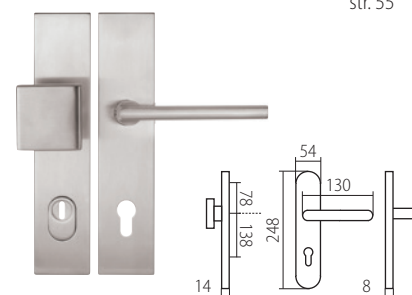

PŘEHLED MODELŮ KOVÁNÍ DLE POVRCHŮ

A mosaz leštěná lakovaná

str. 66

str. 67

SM státní mosaz

str. 66

ABR mosaz patina lakovaná

str. 66

str. 67

str. 68

E matná nerez

str. 51

str. 53

str. 48-49

str. 52

str. 50

str. 55

str. 46