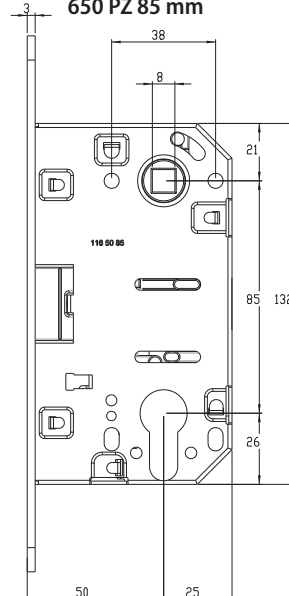

MAGNETICKÝ ZÁMEK B-KLASS

CH-SAT, CM

BB 72 mm

PZ 72 mm

WC 78 mm

MAGNETICKÝ ZÁMEK ST

NI-SAT, CH, CM

550 BB 90 mm

650 PZ 85 mm

750 WC 96 mm

MAGNETICKÝ ZÁMEK

MAGNETICKÝ ZÁMEK DM1

BÍLÁ

ŠEDÁ

ČERNÁ