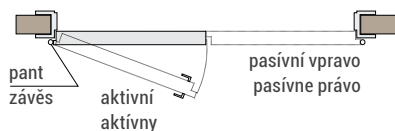

DETAILLY

Levé křídlo - Ľavé křídlo