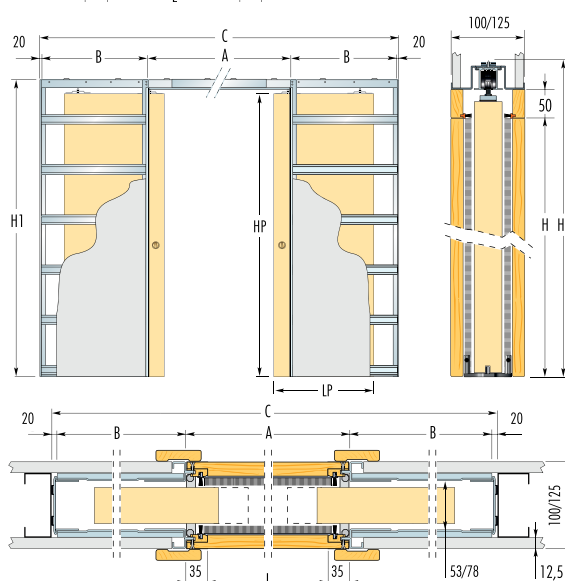

Tabuľka rozmerů pro dvukřídlové provedení
Tabuľka rozmerov pre dvukřídlové prevedenie

CODE	L x H	Vnější rozměry Vonkajšie rozmery			Síla pouzdra / stěny ¹⁾ Hrúbka pouzdra/steny ¹⁾	Vnitřní rozměry Vnútorne rozmery	Rozměry dveřního křídla Rozmery vnútorného křídla	
		C x H1	A	B			LP	HP
GG60 plus	1210 x 2025	2600 x 2110	1280	640	100 125	54 78	644	2035
GG70 plus	1410 x 2025	3000 x 2110	1480	740			744	
GG80 plus	1610 x 2025	3400 x 2110	1680	840			844	
GG90 plus	1810 x 2025	3800 x 2110	1880	940			944	
GG100 plus	2010 x 2025	4200 x 2110	2080	1040			1044