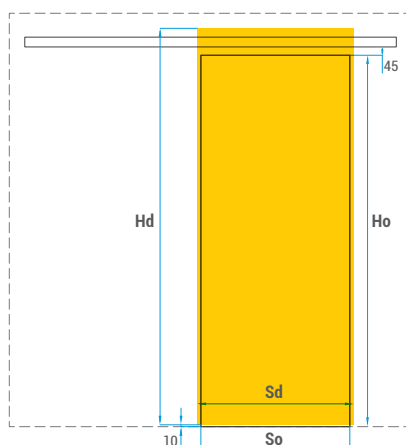

Výška křídla Výška křídla Hd	Výška otvoru ve zdi Výška otvoru v stene Ho	Šířka křídla Šířka křídla Sd	Šířka otvoru ve zdi Šířka otvoru v stene So
70°			744	700
80°	2135	2000	844	800
90°			944	900