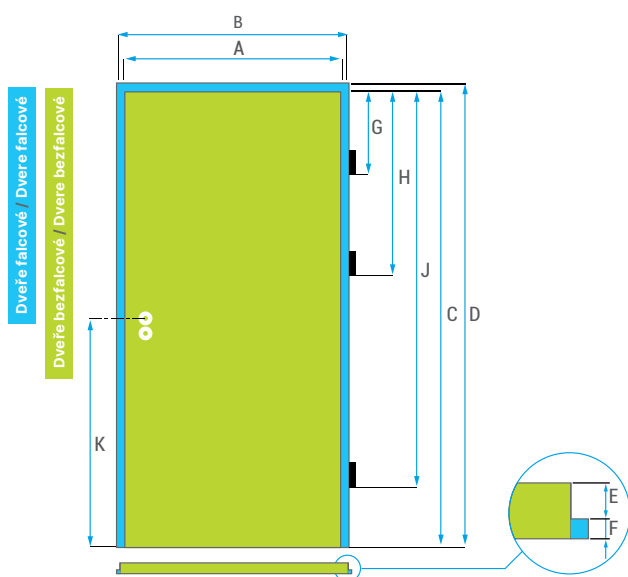

	A	B
65	659	646
75	759	746
80	809	798
90	909	896

INFORMACE

INFORMÁCIE

▣ Rozměry dveří / Rozmery dverí

Rozměry Rozmery	A	B
60	620	646
70	720	746
80	820	846
90	920	946

Rozměry Rozmery	60 - 200
C	1970
D	1983
E	26
F	13
G	195
H	970
J	1745
K	1050