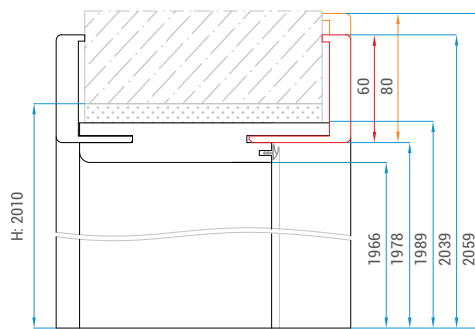

3D záves
 3D záves

Protiplech
 Protiplech

Rozměry obložkové zárubně bezfalcové (mm):
 Rozměry obložkové zárubně bezfalcové (mm):

Rozměry stavebního otvoru ve zdi (mm):
 Rozměry stavebního otvoru v stěně (mm):