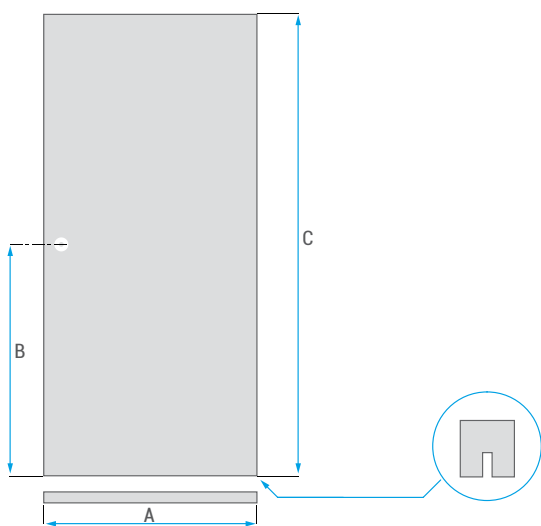

	A	B
65	659	646
75	759	746
80	809	798
90	909	896

INFORMACE

INFORMÁCIE

▣ Rozměry dveří / Rozmery dverí

Rozměry Rozmery	A	B
60	620	646
70	720	746
80	820	846
90	920	946

Rozměry Rozmery	60 - 200
C	1970
D	1983
E	26
F	13
G	195
H	970
J	1745
K	1050