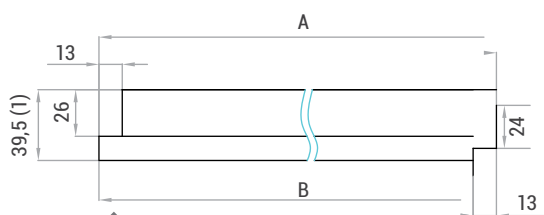

Pravé křídlo - Pravé křídlo

Pasívne křídlo u dvoukřídlových dverí je dostupné v nasledujúcich rozmeroch / Pasívne křídlo pri dvojkřídlových dverách je dostupné v nasledovných rozmeroch

	A	B
65	659	646
75	759	746
80	809	798
90	909	896