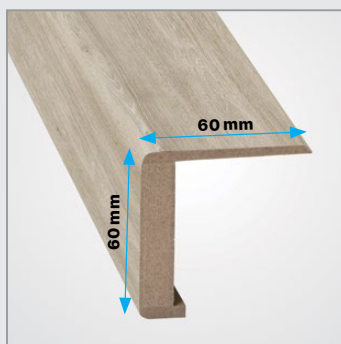

Zvětšený regulační pásek 60 mm
Zväčšaný regulační pásek 60 mm

Regulační pásek 60 mm
Regulačný pásik 60 mm