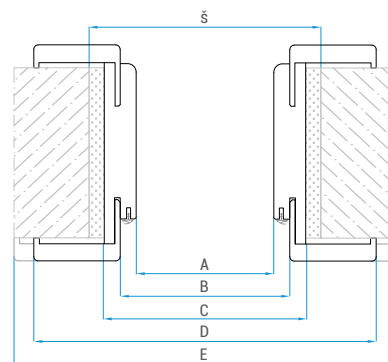

Rozměry obložkové zárubně (mm):
Rozměry obložkové zárubne (mm):

	Rozměry obložkové zárubně (mm): Rozměry obložkové zárubne (mm):					Rozměry stavebního otvoru ve zdi (mm): Rozměry stavebného otvoru v stene (mm):	
	A	B	C	D	E	Š	H¹⁾
60	605	628	650	750	790	675	2010
70	705	728	750	850	890	775	
80	805	828	850	950	990	875	
90	905	928	950	1050	1090	975	
100	1005	1028	1050	1150	1190	1075	
125	1255	1278	1300	1400	1440	1330	2010
135	1355	1378	1400	1500	1540	1430	
140	1405	1428	1450	1550	1590	1480	
145	1455	1478	1500	1600	1640	1530	
150	1505	1528	1550	1650	1690	1580	
155	1555	1578	1600	1700	1740	1630	
160	1605	1628	1650	1750	1790	1680	
165	1655	1678	1700	1800	1840	1730	
170	1705	1728	1750	1850	1890	1780	
175	1755	1778	1800	1900	1940	1830	
180	1805	1828	1850	1950	1990	1880	
190	1905	1928	1950	2050	2090	1980	

□ Falcové obložení / Falcové obloženie

DEKORY PRO OBLOŽENÍ 60 MM / DEKÓRY PRE OBLOŽENIE 60 MM

Primo, 3D Look, Iridium, CPL, Lak

DEKORY PRO OBLOŽENÍ 80 MM / DEKÓRY PRE OBLOŽENIE 80 MM

3D Look

Iridium: bílá mat / biela mat, jasan grafitový /

jaseň grafitový, dub marone / dub marone

CPL: akát světlý / agát jasný, bílý / biela, jasan norský /

jaseň norský, ořech italský / ořech taliansky, dub grigio /

dub grigio, dub kendal / dub kendal