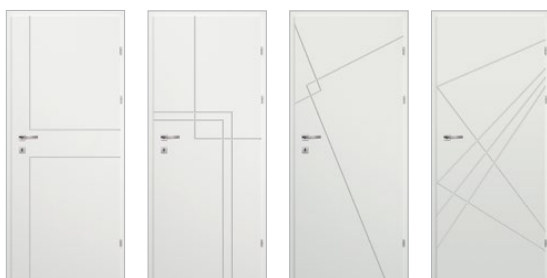

model 1

model 2

model 3

model 4

STANDARDNÍ PŘEVEDENÍ

- lakované dveřní křídlo
- povrch: UV bílý lak na bázi vody, hladký povrch - UV Pure
- ostrá hrana dveří K profil
- rám z MDF, výplň voština
- 3 stříbrné dveřní závěsy
- standardně dozický zámek, dále v nabídce cylindrický a WC zámek, možnost i bez spodního otvoru / ekonomický zámek
- jednokřídlové dveře 60"-100"
- dveře do posuvného systému, jednokřídlové

ŠTANDARDNÉ PŘEVEDENIE

- lakované dverné křídlo
- povrch: UV biely lak na báze vody, hladký povrch - UV Pure
- ostrá hrana dverí K profil
- rám z MDF, výplň voština
- 3 strieborné dverné závěsy
- štandardne dózický zámok, ďalej v ponuke cylindrický a WC zámok, možnosť aj bez spodného otvoru / ekonomický zámok
- jednokřídlové dvere 60"-100"
- dvere do posuvného systému, jednokřídlové

DETAIL / DETAIL

MOŽNOSTI DODATEČNÝCH PŘÍPLATKŮ

VENTILACE

- ventilační podfrézování

KONSTRUKCE

- dveřní křídlo 100": + 20%
- výplň děrovaná dřevotřískka

MOŽNOSTI DODATOČNÝCH PŘÍPLATKOV

VENTILÁCIA

- ventilačné podfrézovanie

KONŠTRUKCIA

- dverné křídlo 100": +20%
- výplň dierovaná drevotrieska