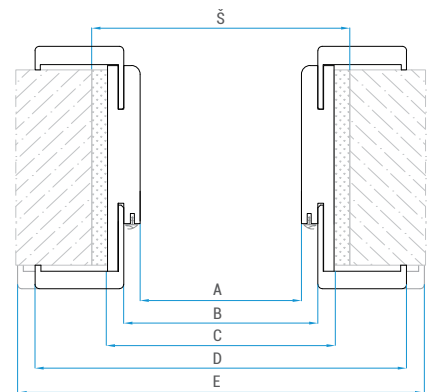

3D záves
 3D záves

Protiplech
 Protiplech

Rozměry obložkové zárubně bezfalcové (mm):
 Rozměry obložkové zárubně bezfalcové (mm):

Rozměry stavebního otvoru ve zdi (mm):
 Rozměry stavebního otvoru v stěně (mm):