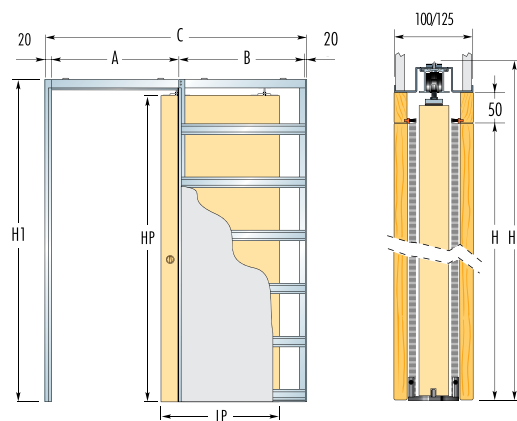

Tabuľka rozmerů pro jednokřídlové provedení
Tabuľka rozmerov pre jednokřídlové prevedenie