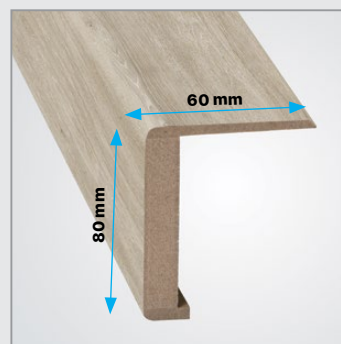

Regulační pásek 80 mm
Regulačný pásik 80 mm

Regulační pásek pro obložkové zárubně. Pásek zvětší rozsah regulace zárubně o 17 mm.

Regulačný pásik pre obložkové zárubne. Opasok zväčší rozsah regulácie zárubne o 17 mm.

DEKORY PRO 60 MM / DEKÓRY PRE 60 MM

Pásek o velikosti 60 mm je k dispozici pro všechny dekory.
Pásik o veľkosti 60 mm je k dispozícii pre všetky dekory.

DEKORY PRO 80 MM / DEKÓRY PRE 80 MM

Pásek o velikosti 80mm je dostupný pouze v dekorech Iridium a CPL:
Pásik o veľkosti 80mm je dostupný iba v dekoroach Iridium a CPL:

Iridium: Jasan grafitový / Jaseň grafitový, CPL: Akát světlý / Agát jasný, Bílá / Biela, Ořech italský / Ořech taliansky, Jasan norský / Jaseň nórsky, Dub Kendal / Dub Kendal, Dub Grigio / Dub Grigio.