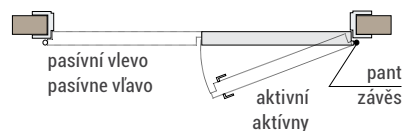

Pravé křídlo - Pravé křídlo

Pasívne křídlo u dvoukřídlových dverí je dostupné v nasledujúcich rozmeroch / Pasívne křídlo pri dvojkřídlových dverách je dostupné v nasledovných rozmeroch

	A	B
65	659	646
75	759	746
80	809	798
90	909	896