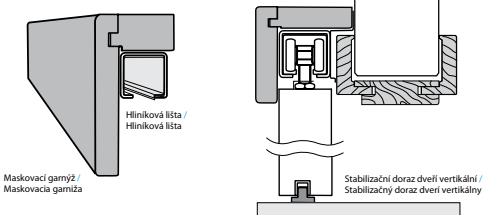

Vertikální část posuvného systému / Vertikálne část posuvného systému