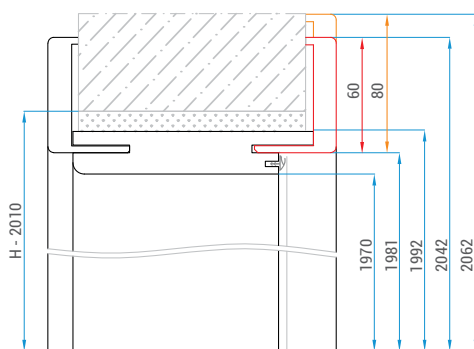

Rozměry obložkové zárubně (mm):
Rozměry obložkové zárubne (mm):

	Rozměry obložkové zárubně (mm): Rozměry obložkové zárubne (mm):					Rozměry stavebního otvoru ve zdi (mm): Rozměry stavebného otvoru v stene (mm):	
	A	B	C	D	E	Š	H¹⁾
60	605	628	650	750	790	675	2010
70	705	728	750	850	890	775	
80	805	828	850	950	990	875	
90	905	928	950	1050	1090	975	
100	1005	1028	1050	1150	1190	1075	
125	1255	1278	1300	1400	1440	1330	2010
135	1355	1378	1400	1500	1540	1430	
140	1405	1428	1450	1550	1590	1480	
145	1455	1478	1500	1600	1640	1530	
150	1505	1528	1550	1650	1690	1580	
155	1555	1578	1600	1700	1740	1630	
160	1605	1628	1650	1750	1790	1680	
165	1655	1678	1700	1800	1840	1730	
170	1705	1728	1750	1850	1890	1780	
175	1755	1778	1800	1900	1940	1830	
180	1805	1828	1850	1950	1990	1880	
190	1905	1928	1950	2050	2090	1980	

□ Falcové obložení / Falcové obloženie

DEKORY PRO OBLOŽENÍ 60 MM / DEKÓRY PRE OBLOŽENIE 60 MM

Primo, 3D Look, Iridium, CPL, Lak

DEKORY PRO OBLOŽENÍ 80 MM / DEKÓRY PRE OBLOŽENIE 80 MM

3D Look

Iridium: bílá mat / biela mat, jasan grafitový /

jaseň grafitový, dub marone / dub marone

CPL: akát světlý / agát jasný, bílý / biela, jasan norský /

jaseň norský, ořech italský / ořech taliansky, dub grigio /

dub grigio, dub kendal / dub kendal